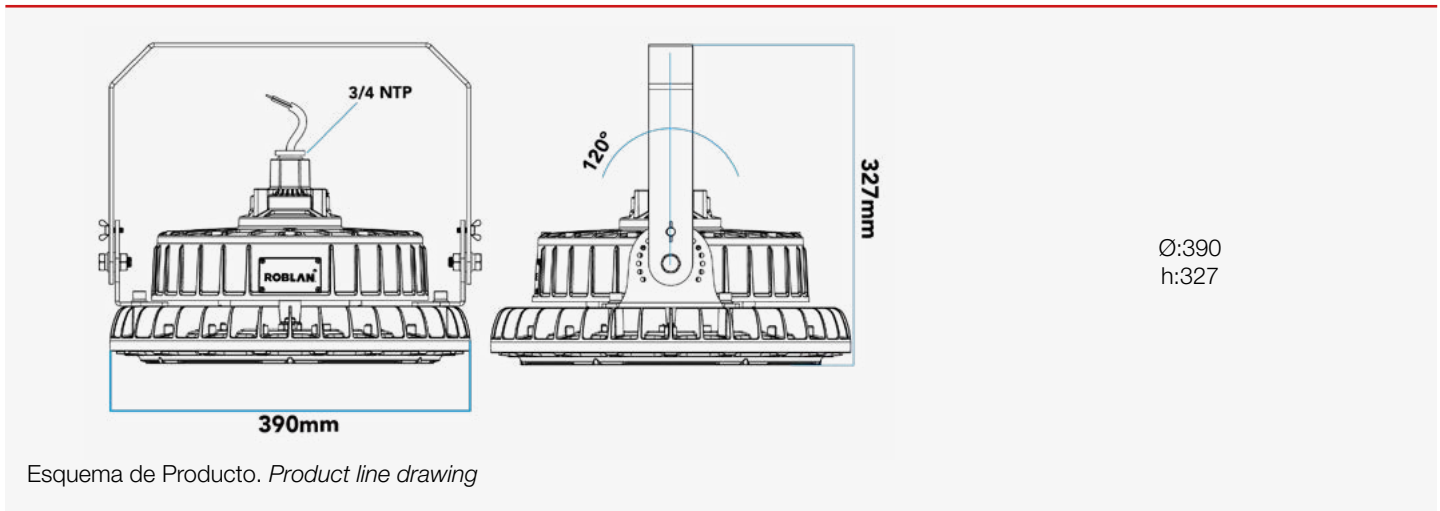

Datos Admin & Logística. *Dados Admin & Logística*

Unidades/Embalaje. <i>Unidades/Embalagem</i>	1
Tipo Embalaje Unidad. <i>Tipo de Embalagem Unidade</i>	Brown Carton Box
MEAS Carton. <i>MEDIDAS Caixa</i>	29x45x47,5
Peso Bruto Embalaje Externo. <i>Peso Bruto Embalagem Externa</i>	13,5
Peso Neto Embalaje Externo. <i>Peso Líquido Embalagem Externa</i>	11,5

Avisos & Precauciones. *Avisos & Precauções*

Rango de Temperatura (Uso). <i>Intervalo de Temperatura</i>	-40°C ~ +50°C
Rango de Temperatura (conservación). <i>Intervalo de Temperatura (armazenamento)</i>	-40°C ~ +80°C
Rango de Humedad (Uso). <i>Intervalo de Humidade</i>	95% Rh or below(@-40°C~50°C)

Dimensiones. *Dimensões*

Instalación. *Instalação*

Dimensiones de Montaje. <i>Dimensões de Montagem</i>	327x390
Peso producto. <i>Peso do produto</i>	12,1Kg
Instalación. <i>Instalação</i>	Superficie, Suspensión.
Lugar de Instalación. <i>Local de Instalação</i>	Pared, Techo. <i>Parede</i>