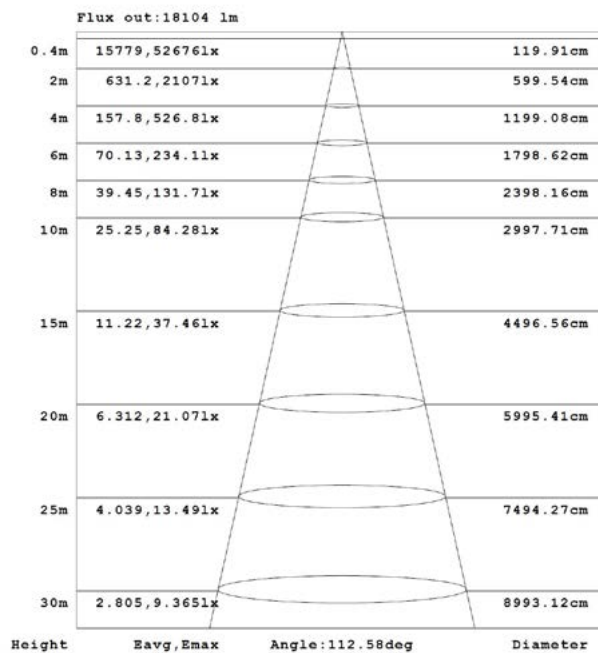

Especificaciones Ópticas. Especificações Ópticas

Opciones a medida. Opções à medida

En la siguiente tabla encontrará información sobre opciones de fabricación especial a medida. La tabla no contiene todas las opciones posibles. Para cualquier otra configuración por favor ponerse en contacto con Roblan.

Na tabela seguinte encontrará informação sobre opções de fabrico especial à medida. A tabela não contém todas as opções possíveis. Para qualquer outra configuração por favor entre em contacto com a Roblan.

Otras opciones de Regulación. D3
Outras opções de Regulação

En caso de rotura. Em caso de quebra: www.roblan.com

Última actualización: 2026-01-12 05:54:39 UTC+0000 Sujeto a cambios sin previo aviso. Utilizar datos más recientes.

Última atualização: 2026-01-12 05:54:39 UTC+0000 Sujeito a alterações sem aviso prévio. Utilizar os dados mais recentes.