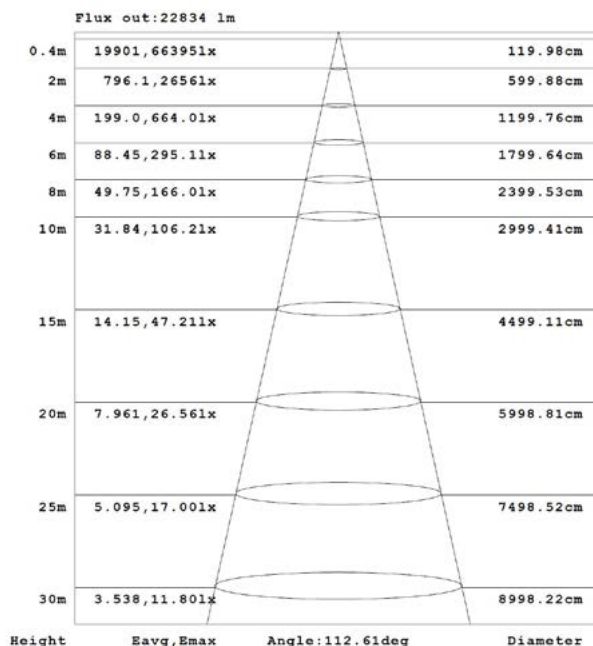

Especificaciones Ópticas. Especificações Ópticas

Opciones a medida. Opções à medida

En la siguiente tabla encontrará información sobre opciones de fabricación especial a medida. La tabla no contiene todas las opciones posibles. Para cualquier otra configuración por favor ponerse en contacto con Roblan.

Na tabela seguinte encontrará informação sobre opções de fabrico especial à medida. A tabela não contém todas as opções possíveis. Para qualquer outra configuração por favor entre em contacto com a Roblan.

Otras opciones de Regulación. D3
Outras opções de Regulação

En caso de rotura. Em caso de quebra: www.roblan.com

Última actualización: 2026-01-12 05:52:34 UTC+0000 Sujeto a cambios sin previo aviso. Utilizar datos más recientes.

Última atualização: 2026-01-12 05:52:34 UTC+0000 Sujeito a alterações sem aviso prévio. Utilizar os dados mais recentes.