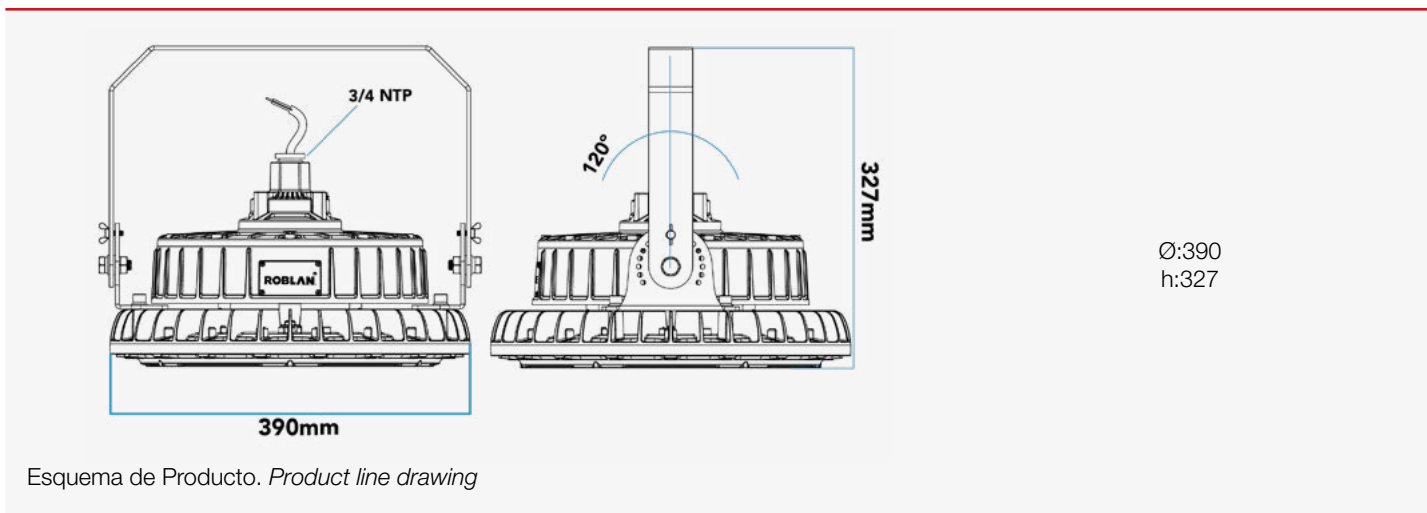

Datos Admin & Logística. *Dados Admin & Logística*

Código de Barras	8435298044290
Unidades/Embalaje. <i>Unidades/Embalagem</i>	1
Tipo Embalaje Unidad. <i>Tipo de Embalagem Unidade</i>	Brown Carton Box
MEAS Carton. <i>MEDIDAS Caixa</i>	29x45x47,5
Peso Bruto Embalaje Externo. <i>Peso Bruto Embalagem Externa</i>	13,5
Peso Neto Embalaje Externo. <i>Peso Líquido Embalagem Externa</i>	11,5

Avisos & Precauciones. *Avisos & Precauções*

Rango de Temperatura (Uso). <i>Intervalo de Temperatura</i>	-40°C ~ +50°C
Rango de Temperatura (conservación). <i>Intervalo de Temperatura (armazenamento)</i>	-40°C ~ +80°C
Rango de Humedad (Uso). <i>ntervalo de Humidade</i>	95% Rh or below(@-40°C~50°C)

Dimensiones. *Dimensões*

Instalación. *Instalação*

Dimensiones de Montaje. <i>Dimensões de Montagem</i>	327x390
Peso producto. <i>Peso do produto</i>	12,1Kg
Instalación. <i>Instalação</i>	Superficie, Suspensión.
Lugar de Instalación. <i>Local de Instalação</i>	Pared, Techo. <i>Parede</i>