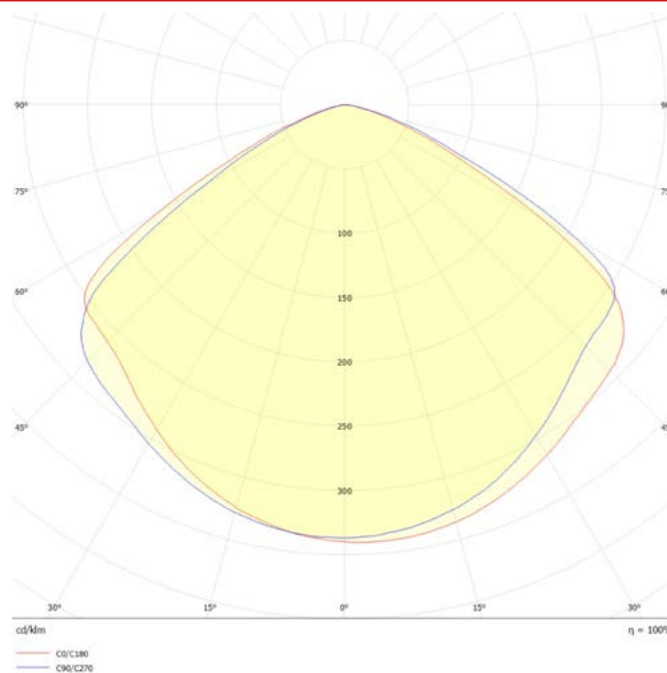

Especificaciones Ópticas. *Especificações Ópticas*

Opciones a medida. *Opções à medida*

En la siguiente tabla encontrará información sobre opciones de fabricación especial a medida. La tabla no contiene todas las opciones posibles. Para cualquier otra configuración por favor ponerse en contacto con Roblan.

Na tabela seguinte encontrará informação sobre opções de fabrico especial à medida. A tabela não contém todas as opções possíveis. Para qualquer outra configuração por favor entre em contacto com a Roblan.

Otras opciones de Regulación. <i>Outras opções de Regulação</i>	D1, D16
Opticas alternativas disponibles. <i>Ópticas alternativas disponíveis</i>	A60 | A90
Opciones de Emergencias externas. <i>Opções de Emergência</i>	KITMONROB60300
Opciones de Emergencias integradas. <i>Opções de emergência integradas.</i>	E18

En caso de rotura. *Em caso de quebra:* www.roblan.com

Última actualización: 2026-01-12 05:53:22 UTC+0000 Sujeto a cambios sin previo aviso. Utilizar datos más recientes.

Última atualização: 2026-01-12 05:53:22 UTC+0000 Sujeito a alterações sem aviso prévio. Utilizar os dados mais recentes.