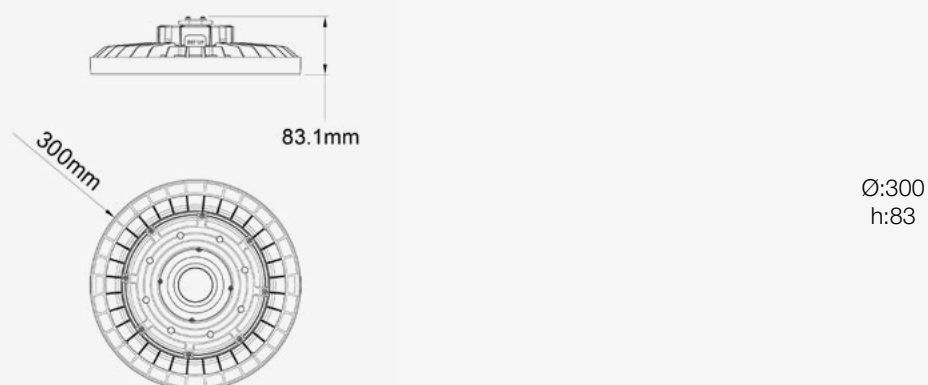

-40°C ~ +80°C

Dimensiones. *Dimensões*

 Esquema de Producto. *Product line drawing*
Instalación. *Instalação*

 Peso producto. *Peso do produto*

1,8Kg

 Instalación. *Instalação*

Superficie, Suspensión.

 Lugar de Instalación. *Local de Instalação*