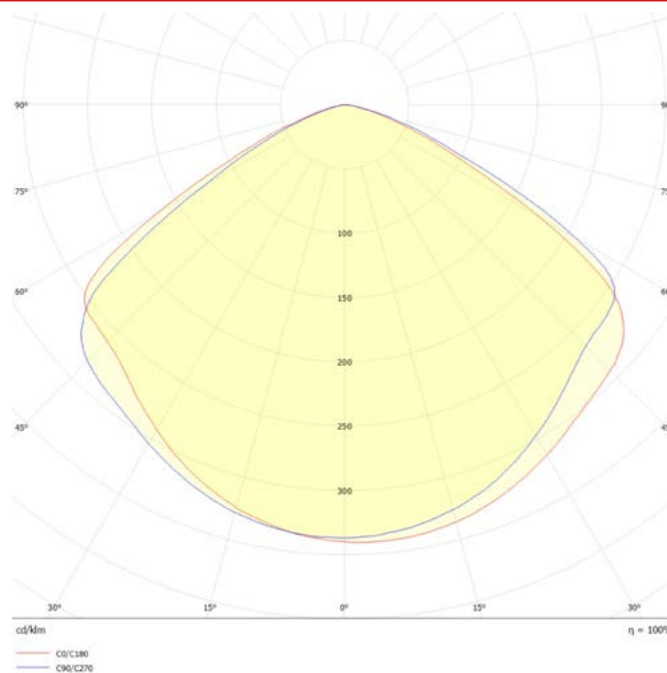

Especificaciones Ópticas. *Especificações Ópticas*

Opciones a medida. *Opções à medida*

En la siguiente tabla encontrará información sobre opciones de fabricación especial a medida. La tabla no contiene todas las opciones posibles. Para cualquier otra configuración por favor ponerse en contacto con Roblan.

Na tabela seguinte encontrará informação sobre opções de fabrico especial à medida. A tabela não contém todas as opções possíveis. Para qualquer outra configuração por favor entre em contacto com a Roblan.

Otras opciones de Regulación. <i>Outras opções de Regulação</i>	D1, D16
Opticas alternativas disponibles. <i>Ópticas alternativas disponíveis</i>	A60 | A90
Opciones de Emergencias externas. <i>Opções de Emergência</i>	KITMONROB60300
Opciones de Emergencias integradas. <i>Opções de emergência integradas.</i>	E18

En caso de rotura. *Em caso de quebra:* www.roblan.com

Última actualización: 2026-01-12 05:52:49 UTC+0000 Sujeto a cambios sin previo aviso. Utilizar datos más recientes.

Última atualização: 2026-01-12 05:52:49 UTC+0000 Sujeito a alterações sem aviso prévio. Utilizar os dados mais recentes.