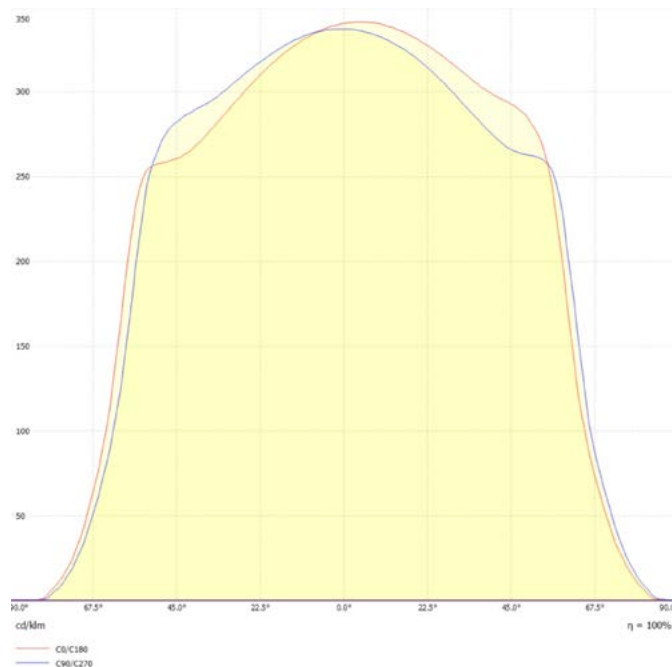

Especificaciones Ópticas. *Especificações Ópticas*