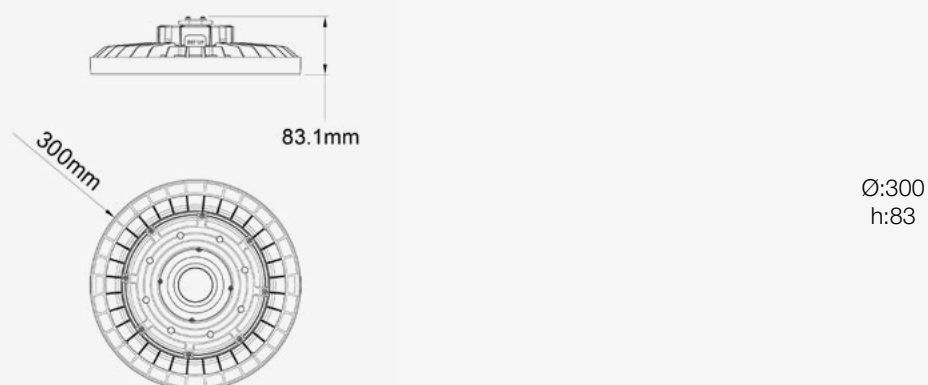

-40°C ~ +80°C

**Dimensiones.** *Dimensões*

 Esquema de Producto. *Product line drawing*
**Instalación.** *Instalação*

 Peso producto. *Peso do produto*

1,8Kg

 Instalación. *Instalação*

Superficie, Suspensión.