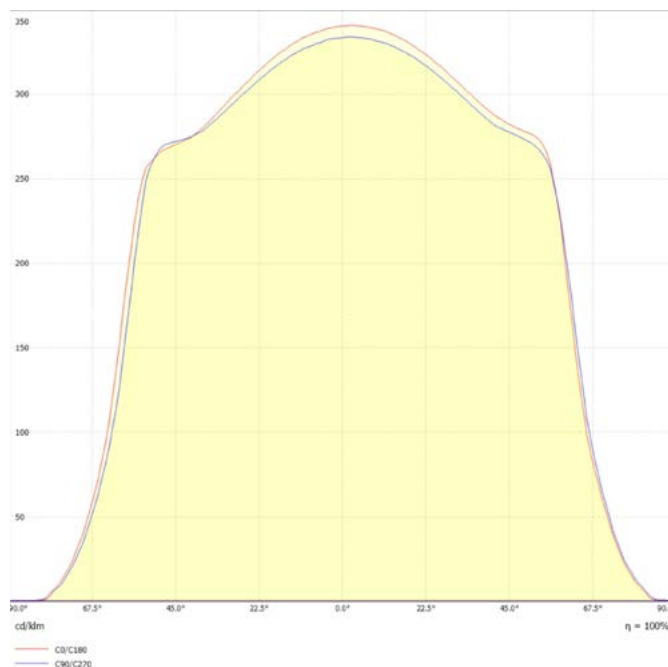

Especificaciones Ópticas. *Especificações Ópticas*