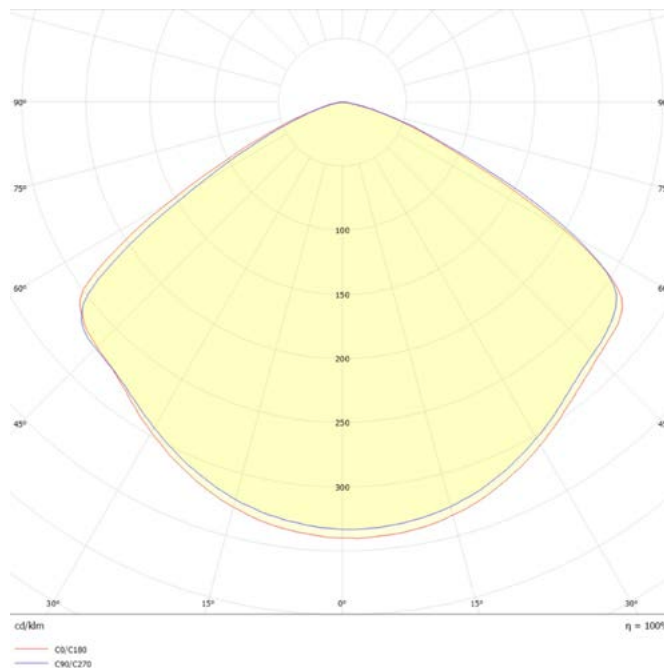

Especificaciones Ópticas. *Especificações Ópticas*

Opciones a medida. *Opções à medida*

En la siguiente tabla encontrará información sobre opciones de fabricación especial a medida. La tabla no contiene todas las opciones posibles. Para cualquier otra configuración por favor ponerse en contacto con Roblan.

Na tabela seguinte encontrará informação sobre opções de fabrico especial à medida. A tabela não contém todas as opções possíveis. Para qualquer outra configuração por favor entre em contacto com a Roblan.

Otras opciones de Regulación. <i>Outras opções de Regulação</i>	D1, D16
Opticas alternativas disponibles. <i>Ópticas alternativas disponíveis</i>	A60 | A90
Opciones de Emergencias externas. <i>Opções de Emergência</i>	KITMONROB60300
Opciones de Emergencias integradas. <i>Opções de emergência integradas.</i>	E18

En caso de rotura. *Em caso de quebra:* www.roblan.com

Última actualización: 2026-01-12 05:52:57 UTC+0000 Sujeto a cambios sin previo aviso. Utilizar datos más recientes.

Última atualização: 2026-01-12 05:52:57 UTC+0000 Sujeito a alterações sem aviso prévio. Utilizar os dados mais recentes.