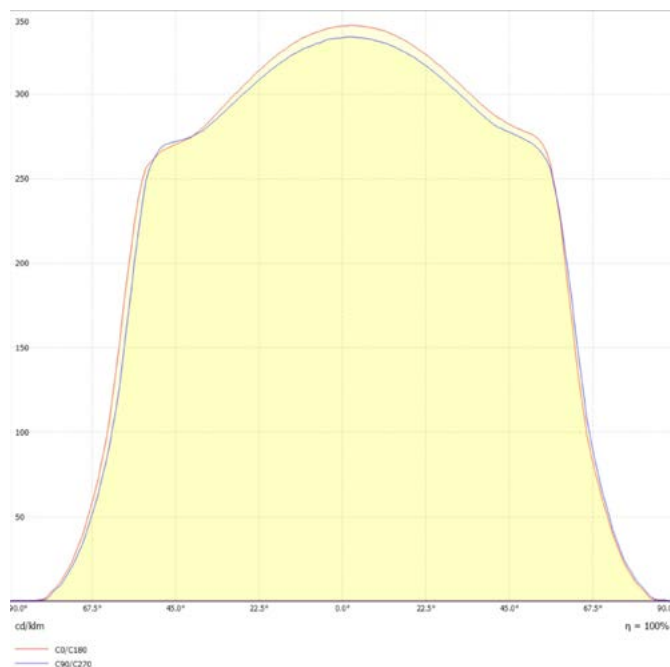

Especificaciones Ópticas. *Especificações Ópticas*