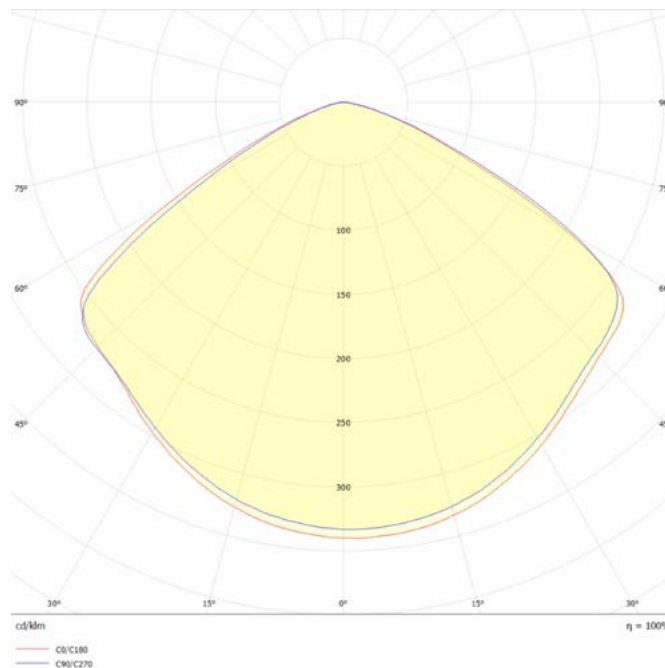

Especificaciones Ópticas. *Especificações Ópticas*

Opciones a medida. *Opções à medida*

En la siguiente tabla encontrará información sobre opciones de fabricación especial a medida. La tabla no contiene todas las opciones posibles. Para cualquier otra configuración por favor ponerse en contacto con Roblan.

Na tabela seguinte encontrará informação sobre opções de fabrico especial à medida. A tabela não contém todas as opções possíveis. Para qualquer outra configuração por favor entre em contacto com a Roblan.

Otras opciones de Regulación. <i>Outras opções de Regulação</i>	D1, D16
Opticas alternativas disponibles. <i>Ópticas alternativas disponíveis</i>	A60 | A90
Opciones de Emergencias externas. <i>Opções de Emergência</i>	KITMONROB60300
Opciones de Emergencias integradas. <i>Opções de emergência integradas.</i>	E18

En caso de rotura. *Em caso de quebra:* www.roblan.com

Última actualización: 2026-01-12 05:52:32 UTC+0000 Sujeto a cambios sin previo aviso. Utilizar datos más recientes.

Última atualização: 2026-01-12 05:52:32 UTC+0000 Sujeito a alterações sem aviso prévio. Utilizar os dados mais recentes.