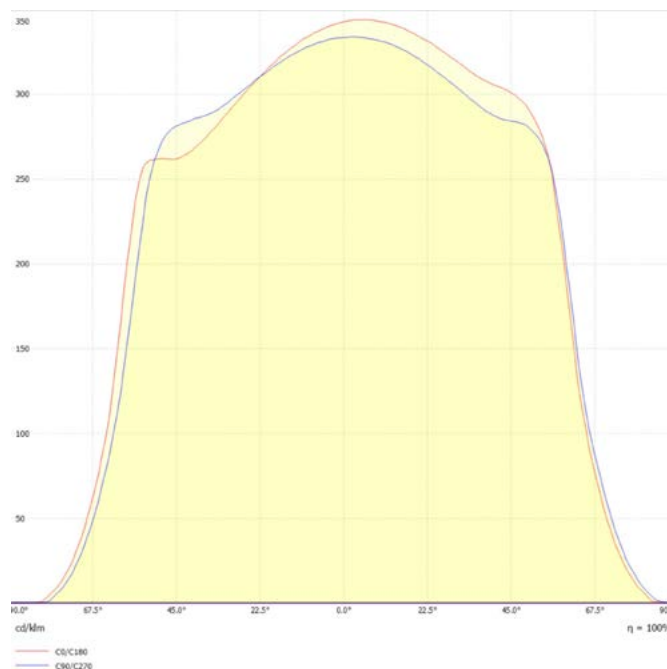

Especificaciones Ópticas. *Especificações Ópticas*