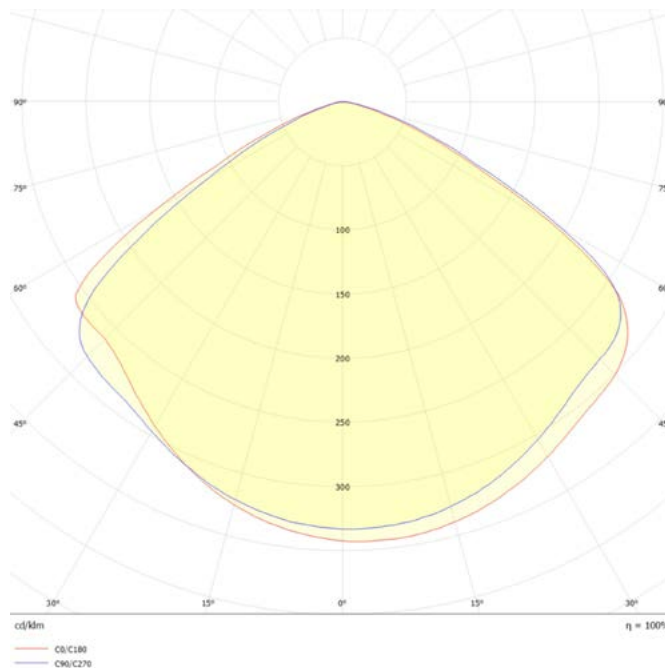

Especificaciones Ópticas. *Especificações Ópticas*

Opciones a medida. *Opções à medida*

En la siguiente tabla encontrará información sobre opciones de fabricación especial a medida. La tabla no contiene todas las opciones posibles. Para cualquier otra configuración por favor ponerse en contacto con Roblan.

Na tabela seguinte encontrará informação sobre opções de fabrico especial à medida. A tabela não contém todas as opções possíveis. Para qualquer outra configuração por favor entre em contacto com a Roblan.

Otras opciones de Regulación. <i>Outras opções de Regulação</i>	D1, D16
Opticas alternativas disponibles. <i>Ópticas alternativas disponíveis</i>	A60 | A90
Opciones de Emergencias externas. <i>Opções de Emergência</i>	KITMONROB60300
Opciones de Emergencias integradas. <i>Opções de emergência integradas.</i>	E18

En caso de rotura. *Em caso de quebra:* www.roblan.com

Última actualización: 2026-01-12 05:52:37 UTC+0000 Sujeto a cambios sin previo aviso. Utilizar datos más recientes.

Última atualização: 2026-01-12 05:52:37 UTC+0000 Sujeito a alterações sem aviso prévio. Utilizar os dados mais recentes.