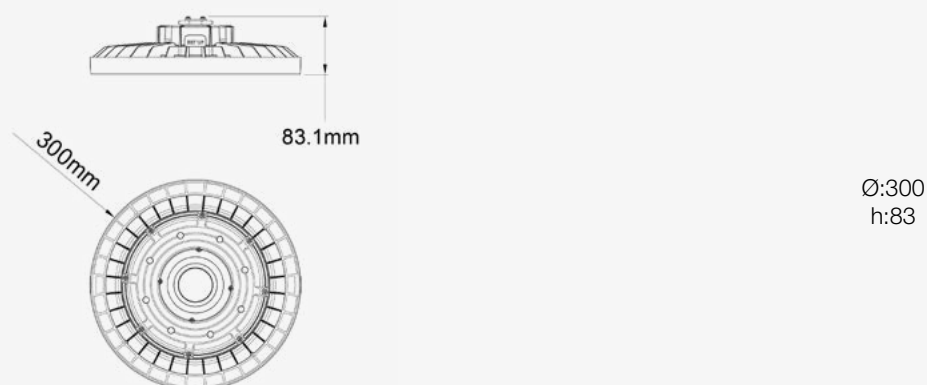

Rango de Temperatura (Uso). *Intervalo de Temperatura* -40°C ~ +50°C

Rango de Temperatura (conservación). *Intervalo de Temperatura (armazenamento)* -40°C ~ +80°C

Dimensiones. *Dimensões*

 Esquema de Producto. *Product line drawing*
Instalación. *Instalação*