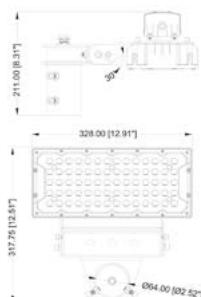

# BRACKETPADOXP2

Soporte Negro. Base en ángulo para proyector PADOX

Suporte Preto. Base em ângulo para projetor PADOX

**PAD2405K +  
BRACKETPADOXP2**

**PAD3205K +  
BRACKETPADOXP2**

**Dimensiones.** *Dimensões*

Ø:70  
 h:144  
 l:125  
 w:95

 Esquema de Producto. *Product line drawing*
**Instalación.** *Instalação*

 Dimensiones de Montaje. *Dimensões de Montagem*

64

 Alto max de producto. *Altura máx do produto (mm)*