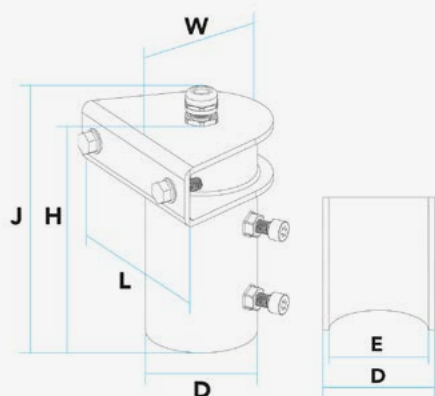

# BRACKETPADOXP2

Soporte Negro. Base en ángulo para proyector PADOX

Suporte Preto. Base em ângulo para projetor PADOX

**PAD2405K +  
BRACKETPADOXP2**

**PAD3205K +  
BRACKETPADOXP2**

**Dimensiones.** *Dimensões*

Ø:70  
 h:144  
 l:125  
 w:95

 Esquema de Producto. *Product line drawing*
**Instalación.** *Instalação*

 Dimensiones de Montaje. *Dimensões de Montagem*

64

 Alto max de producto. *Altura máx do produto (mm)*