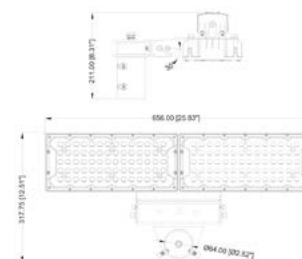

# BRACKETPADOXP2

Soporte Negro. Base en ángulo para proyector PADOX

Suporte Preto. Base em ângulo para projetor PADOX

**PAD2405K +  
BRACKETPADOXP2**

**PAD3205K +  
BRACKETPADOXP2**

**Dimensiones.** *Dimensões*

Ø:70  
 h:144  
 l:125  
 w:95

 Esquema de Producto. *Product line drawing*
**Instalación.** *Instalação*

 Dimensiones de Montaje. *Dimensões de Montagem*

64

 Alto max de producto. *Altura máx do produto (mm)*