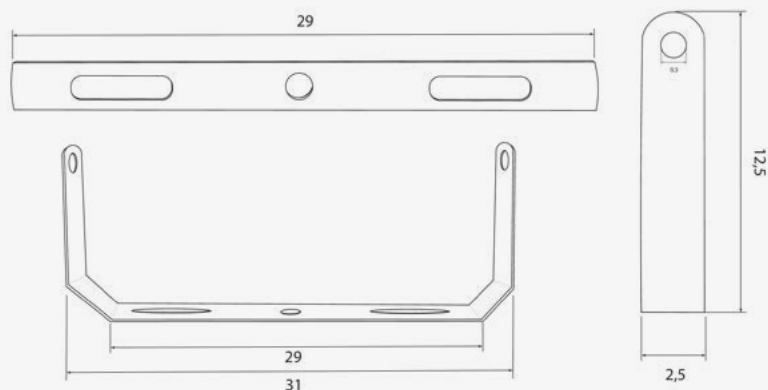

### Datos Admin & Logística. *Dados Admin & Logística*

Referencia Producto. <i>Referência do Produto</i>	BRACKETV5F3
Modelo	ASTRO BRACKET
Serie. <i>Série</i>	Campanas LED <i>Campânulas LED</i>
Tecnología. <i>Tecnologia</i>	Accesorio LED <i>Acessórios LED</i>
Código de Barras	8435298041060
Unidades/Embalaje. <i>Unidades/Embalagem</i>	38
MEAS Carton. <i>MEDIDAS Caixa</i>	39x24x39
Peso Bruto Embalaje Externo. <i>Peso Bruto Embalagem Externa</i>	11,8
Peso Neto Embalaje Externo. <i>Peso Líquido Embalagem Externa</i>	10,8

**Dimensiones.** *Dimensões*

h:12,5  
l:29  
w:25

Esquema de Producto. *Product line drawing*

En caso de rotura. *Em caso de quebra:* [www.roblan.com](http://www.roblan.com)

Última actualización: 2025-12-30 15:50:21 UTC+0000 Sujeto a cambios sin previo aviso. Utilizar datos más recientes.