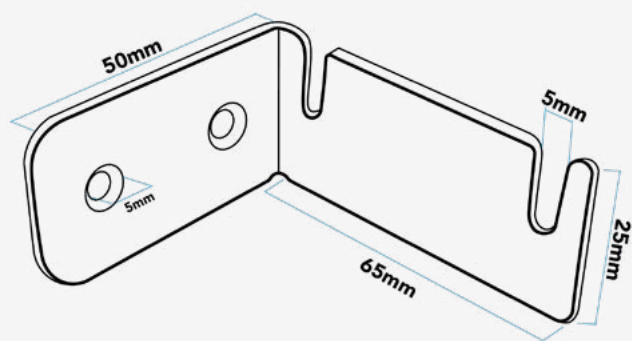

EAN: 8435298044900

BRACKETVSET60B

Soporte de pared para VSET60 Blanco (2 unidades/set)

Suporte de parede para VSET60 Branco (2 unidades/conjunto)

Información Material. Informação de Material

Color. <i>Color</i>	Blanco. <i>Branco</i>
---------------------	-----------------------

Datos Admin & Logística. Dados Admin & Logística

Referencia Producto. <i>Referência do Produto</i>	BRACKETVSET60B
Modelo	V SET 60 ACCESOR
Gama	LED TOP
Serie. <i>Série</i>	Sistemas Lineales 0713
Tecnología. <i>Tecnologia</i>	Accesorio LED Acessórios LED
Código de Barras	8435298044900
Unidades/Embalaje. <i>Unidades/Embalagem</i>	50
MEAS Carton. <i>MEDIDAS Caixa</i>	25x96x15
Peso Bruto Embalaje Externo. <i>Peso Bruto Embalagem Externa</i>	3,11
Peso Neto Embalaje Externo. <i>Peso Líquido Embalagem Externa</i>	2

Dimensiones. *Dimensões*

a:0

Esquema de Producto. *Product line drawing*

Instalación. *Instalação*

Diametro cable de red. *Diâmetro do cabo de rede*

0

En caso de rotura. *Em caso de quebra:* www.roblan.com

Última actualización: 2025-12-30 15:49:26 UTC+0000 Sujeto a cambios sin previo aviso. Utilizar datos más recientes.