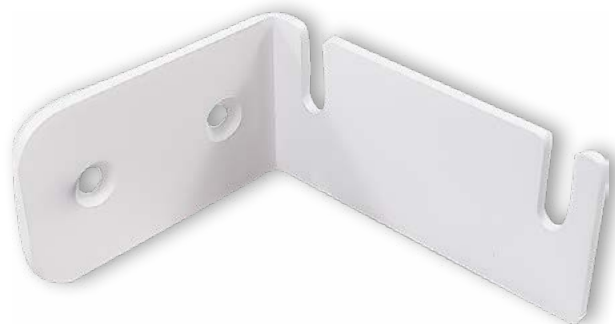

EAN: 8435298044900

BRACKETVSET60B

Soporte de pared para VSET60 Blanco (2 unidades/set)

Suporte de parede para VSET60 Branco (2 unidades/conjunto)

Información Material. Informação de Material

Color. <i>Color</i>	Blanco. <i>Branco</i>
---------------------	-----------------------

Datos Admin & Logística. Dados Admin & Logística

Referencia Producto. <i>Referência do Produto</i>	BRACKETVSET60B
Modelo	V SET 60 ACCESOR
Gama	LED TOP
Serie. <i>Série</i>	Sistemas Lineales 0713
Tecnología. <i>Tecnologia</i>	Accesorio LED Acessórios LED
Código de Barras	8435298044900
Unidades/Embalaje. <i>Unidades/Embalagem</i>	50
MEAS Carton. <i>MEDIDAS Caixa</i>	25x96x15
Peso Bruto Embalaje Externo. <i>Peso Bruto Embalagem Externa</i>	3,11
Peso Neto Embalaje Externo. <i>Peso Líquido Embalagem Externa</i>	2