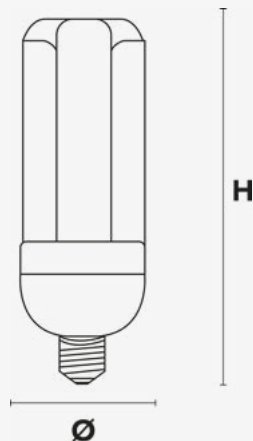

**Avisos & Precauciones.** *Avisos & Precauções*

Rango de Temperatura (Uso). <i>Intervalo de Temperatura</i>	-20°C ~ +60°C
---	---------------

**Dimensiones.** *Dimensões*

Ø:70  
h:187

Esquema de Producto. *Product line drawing*