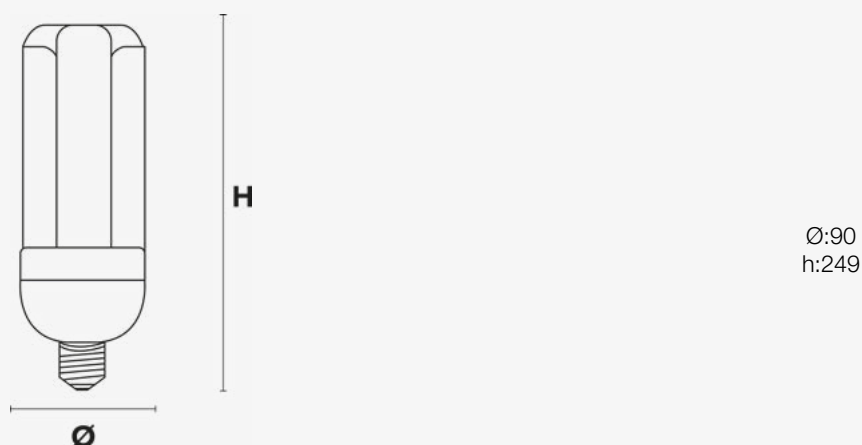

Datos Admin & Logística. *Dados Admin & Logística*

Referencia Producto. <i>Referência do Produto</i>	CORNSKY7095F
Modelo	CORN SKY
Gama	LED PRO
Serie. <i>Série</i>	Lámparas LED <i>Lâmpadas LED</i>
Tecnología. <i>Tecnologia</i>	LEDs <i>LEDs</i>
Código de Barras	8435298027095
Clase ETIM. <i>Classe ETIM</i>	EC001959
Unidades/Embalaje. <i>Unidades/Embalagem</i>	20
Unidades Embalaje Medio. <i>Unidades Embalagem Média</i>	5/
Peso Bruto Unidad. <i>Peso Bruto Unidade</i>	0.85
MEAS Embalaje Medio. <i>MEDIDAS Embalagem Média</i>	10.2x47.528
Tipo Embalaje Unidad. <i>Tipo de Embalagem Unidade</i>	Carton Color Box
MEAS Embalaje Unitario. <i>MEDIDAS Embalagem Unitária</i>	27x92x9,2
MEAS Carton. <i>MEDIDAS Caixa</i>	30x43x49
Peso Bruto Embalaje Externo. <i>Peso Bruto Embalagem Externa</i>	16,88
Peso Neto Embalaje Externo. <i>Peso Líquido Embalagem Externa</i>	13,5

Avisos & Precauciones. *Avisos & Precauções*

Rango de Temperatura (Uso). <i>Intervalo de Temperatura</i>	-20°C ~ +60°C

Dimensiones. *Dimensões*

Esquema de Producto. *Product line drawing*

Instalación. *Instalação*

Peso producto. <i>Peso do produto</i>	0,68Kg