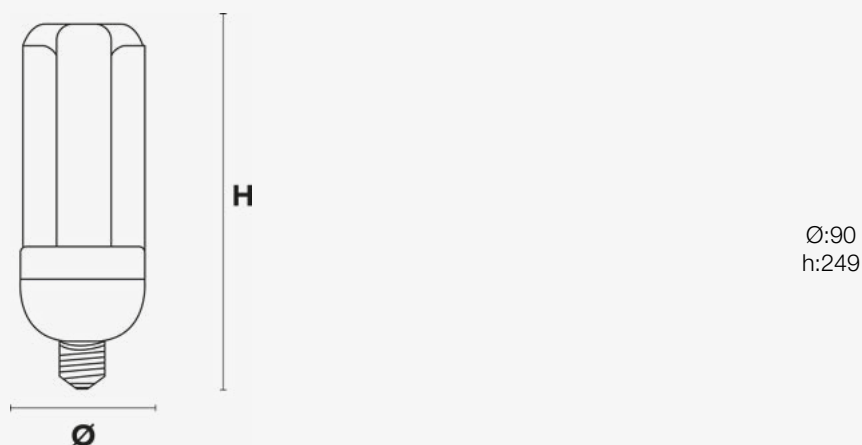

Datos Admin & Logística. *Dados Admin & Logística*

Referencia Producto. <i>Referência do Produto</i>	CORNSKY7101B
Modelo	CORN SKY
Gama	LED PRO
Serie. <i>Série</i>	Lámparas LED <i>Lâmpadas LED</i>
Tecnología. <i>Tecnologia</i>	LEDs <i>LEDs</i>
Código de Barras	8435298027101
Clase ETIM. <i>Classe ETIM</i>	EC001959
Unidades/Embalaje. <i>Unidades/Embalagem</i>	20
Unidades Embalaje Medio. <i>Unidades Embalagem Média</i>	5/
Peso Bruto Unidad. <i>Peso Bruto Unidade</i>	0.85
Tipo Embalaje Unidad. <i>Tipo de Embalagem Unidade</i>	Carton Color Box
MEAS Embalaje Unitario. <i>MEDIDAS Embalagem Unitária</i>	27x92x9,2
MEAS Carton. <i>MEDIDAS Caixa</i>	30x43x49
Peso Bruto Embalaje Externo. <i>Peso Bruto Embalagem Externa</i>	16,93
Peso Neto Embalaje Externo. <i>Peso Líquido Embalagem Externa</i>	13,4

Avisos & Precauciones. *Avisos & Precauções*

Rango de Temperatura (Uso). <i>Intervalo de Temperatura</i>	-20°C ~ +60°C

Dimensiones. *Dimensões*

Esquema de Producto. *Product line drawing*

Instalación. *Instalação*

Peso producto. <i>Peso do produto</i>	0,68Kg