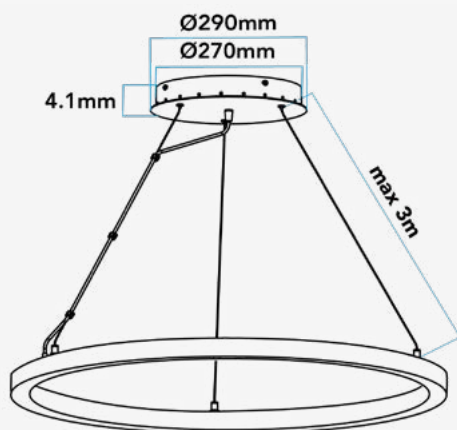

Accesorio LED  
*Acessórios LED*

Código de Barras

8435298040568

Unidades/Embalaje. *Unidades/Embalagem*

10

MEAS Carton. *MEDIDAS Caixa*

85x40x44

Peso Bruto Embalaje Externo. *Peso Bruto Embalagem Externa*

25

Peso Neto Embalaje Externo. *Peso Líquido Embalagem Externa*

21

Dimensiones. Dimensões

1:300

Esquema de Producto. Product line drawing

En caso de rotura. Em caso de quebra: [www.roblan.com](http://www.roblan.com)