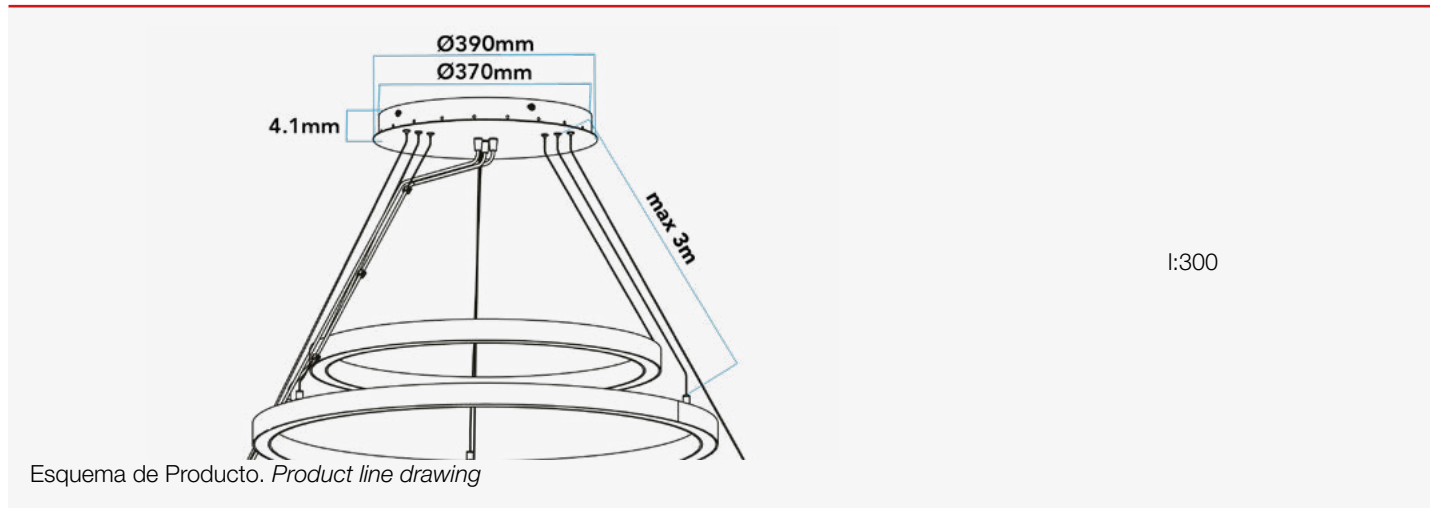

Dimensiones. *Dimensões*

En caso de rotura. *Em caso de quebra:* www.roblan.com

Última actualización: 2025-12-30 15:49:25 UTC+0000 Sujeto a cambios sin previo aviso. Utilizar datos más recientes.

Última atualização: 2025-12-30 15:49:25 UTC+0000 Sujeito a alterações sem aviso prévio. Utilizar os dados mais recentes.