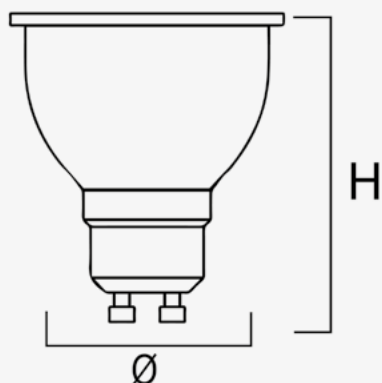

2011/65/EU,IEC,CIE,2014/30/EU,2014/35/EU

Datos Admin & Logística. *Dados Admin & Logística*

Referencia Producto. <i>Referência do Produto</i>	ECOSKYB5
Modelo	ECO SKY
Gama	LED ECO
Serie. <i>Série</i>	Lámparas LED <i>Lâmpadas LED</i>
Tecnología. <i>Tecnologia</i>	LEDs <i>LEDs</i>
Código de Barras	8435298013579
Clase ETIM. <i>Classe ETIM</i>	EC001959
Unidades/Embalaje. <i>Unidades/Embalagem</i>	100
Unidades Embalaje Medio. <i>Unidades Embalagem Média</i>	20/
Peso Bruto Unidad. <i>Peso Bruto Unidade</i>	0.04
Tipo Embalaje Unidad. <i>Tipo de Embalagem Unidade</i>	Carton Color Box
MEAS Embalaje Unitario. <i>MEDIDAS Embalagem Unitária</i>	6,2x48x4,8
MEAS Carton. <i>MEDIDAS Caixa</i>	15x26x51
Peso Bruto Embalaje Externo. <i>Peso Bruto Embalagem Externa</i>	3,6
Peso Neto Embalaje Externo. <i>Peso Líquido Embalagem Externa</i>	2,3

Avisos & Precauciones. *Avisos & Precauções*

Rango de Temperatura (Uso). <i>Intervalo de Temperatura</i>	-20°C ~ +40°C
---	---------------

Dimensiones. *Dimensões*

Ø:50
h:54

Esquema de Producto. *Product line drawing*