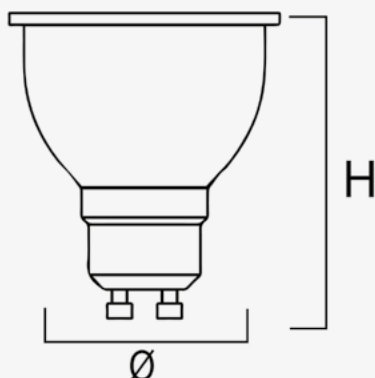

2011/65/EU,IEC,CIE,2014/30/EU,2014/35/EU

Datos Admin & Logística. *Dados Admin & Logística*

Referencia Producto. <i>Referência do Produto</i>	ECOSKYB5D
Modelo	ECO SKY
Gama	LED ECO
Serie. <i>Série</i>	Lámparas LED <i>Lâmpadas LED</i>
Tecnología. <i>Tecnologia</i>	LEDs <i>LEDs</i>
Código de Barras	8435298015177
Clase ETIM. <i>Classe ETIM</i>	EC001959
Unidades/Embalaje. <i>Unidades/Embalagem</i>	100
Unidades Embalaje Medio. <i>Unidades Embalagem Média</i>	20/
Peso Bruto Unidad. <i>Peso Bruto Unidade</i>	0.05
Tipo Embalaje Unidad. <i>Tipo de Embalagem Unidade</i>	Carton Color Box
MEAS Embalaje Unitario. <i>MEDIDAS Embalagem Unitária</i>	6,2x48x4,8
MEAS Carton. <i>MEDIDAS Caixa</i>	15x26x51
Peso Bruto Embalaje Externo. <i>Peso Bruto Embalagem Externa</i>	5,01
Peso Neto Embalaje Externo. <i>Peso Líquido Embalagem Externa</i>	3,6

Avisos & Precauciones. *Avisos & Precauções*

Rango de Temperatura (Uso). <i>Intervalo de Temperatura</i>	-20°C ~ +40°C
---	---------------

Dimensiones. *Dimensões*

Ø:50
h:54

Esquema de Producto. *Product line drawing*