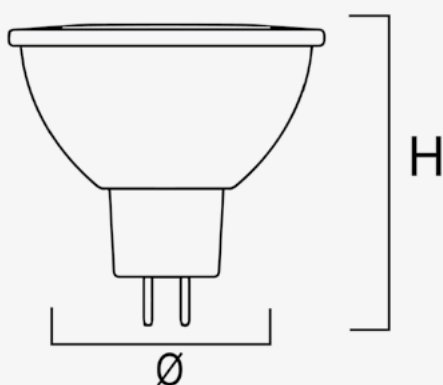

2011/65/EU,IEC,CIE,2014/30/EU,2014/35/EU

Datos Admin & Logística. *Dados Admin & Logística*

Referencia Producto. <i>Referência do Produto</i>	ECOSKYB60MR16
Modelo	ECO SKY MR16
Gama	LED ECO
Serie. <i>Série</i>	Lámparas LED <i>Lâmpadas LED</i>
Tecnología. <i>Tecnologia</i>	LEDs <i>LEDs</i>
Código de Barras	8435298013944
Clase ETIM. <i>Classe ETIM</i>	EC001959
Unidades/Embalaje. <i>Unidades/Embalagem</i>	100
Unidades Embalaje Medio. <i>Unidades Embalagem Média</i>	20/
Peso Bruto Unidad. <i>Peso Bruto Unidade</i>	0.05
Tipo Embalaje Unidad. <i>Tipo de Embalagem Unidade</i>	Carton Color Box
MEAS Embalaje Unitario. <i>MEDIDAS Embalagem Unitária</i>	5,2x48x4,8
MEAS Carton. <i>MEDIDAS Caixa</i>	13x26x51
Peso Bruto Embalaje Externo. <i>Peso Bruto Embalagem Externa</i>	5
Peso Neto Embalaje Externo. <i>Peso Líquido Embalagem Externa</i>	3,8

Avisos & Precauciones. *Avisos & Precauções*

Rango de Temperatura (Uso). <i>Intervalo de Temperatura</i>	-20°C ~ +40°C
---	---------------

Dimensiones. *Dimensões*

Ø:50
h:48

Esquema de Producto. *Product line drawing*