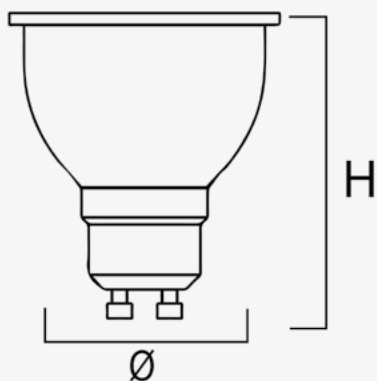

2011/65/EU,IEC,CIE,2014/30/EU,2014/35/EU

**Datos Admin & Logística.** *Dados Admin & Logística*

Referencia Producto. <i>Referência do Produto</i>	ECOSKYC5D
Modelo	ECO SKY
Gama	LED ECO
Serie. <i>Série</i>	Lámparas LED <i>Lâmpadas LED</i>
Tecnología. <i>Tecnologia</i>	LEDs <i>LEDs</i>
Código de Barras	8435298015191
Clase ETIM. <i>Classe ETIM</i>	EC001959
Unidades/Embalaje. <i>Unidades/Embalagem</i>	100
Unidades Embalaje Medio. <i>Unidades Embalagem Média</i>	20/
Peso Bruto Unidad. <i>Peso Bruto Unidade</i>	0.05
Tipo Embalaje Unidad. <i>Tipo de Embalagem Unidade</i>	Carton Color Box
MEAS Embalaje Unitario. <i>MEDIDAS Embalagem Unitária</i>	6,2x48x4,8
MEAS Carton. <i>MEDIDAS Caixa</i>	15x26x51
Peso Bruto Embalaje Externo. <i>Peso Bruto Embalagem Externa</i>	3,8
Peso Neto Embalaje Externo. <i>Peso Líquido Embalagem Externa</i>	2,5

**Avisos & Precauciones.** *Avisos & Precauções*

Rango de Temperatura (Uso). <i>Intervalo de Temperatura</i>	-20°C ~ +40°C
---	---------------

**Dimensiones.** *Dimensões*

Ø:50  
h:54

Esquema de Producto. *Product line drawing*