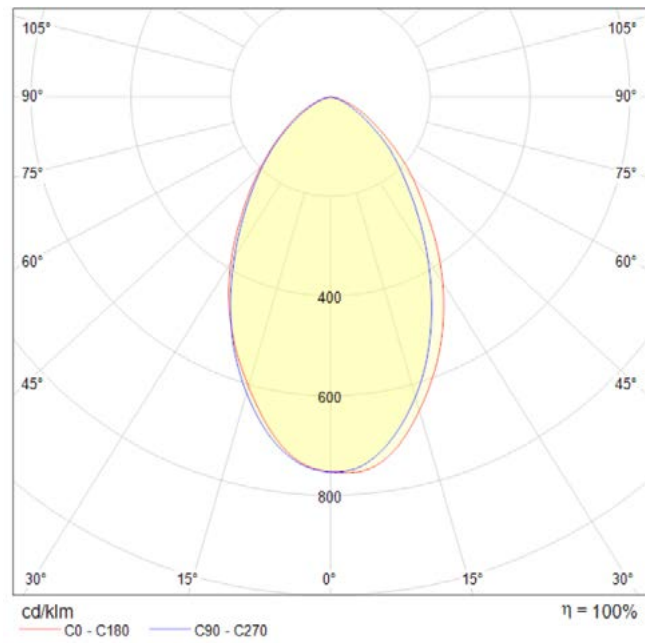

Especificaciones Ópticas. Especificações Ópticas

En caso de rotura. *Em caso de quebra:* www.roblan.com

Última actualización: 2025-12-30 15:48:40 UTC+0000 Sujeto a cambios sin previo aviso. Utilizar datos más recientes.

Última atualização: 2025-12-30 15:48:40 UTC+0000 Sujeito a alterações sem aviso prévio. Utilizar os dados mais recentes.