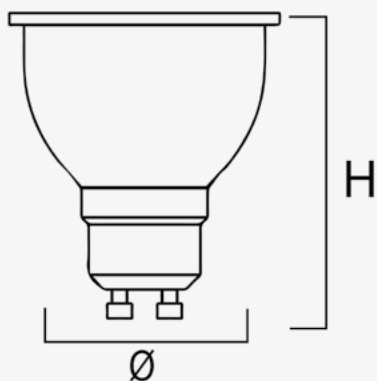

2011/65/EU,IEC,CIE,2014/30/EU,2014/35/EU

Datos Admin & Logística. *Dados Admin & Logística*

Referencia Producto. <i>Referência do Produto</i>	ECOSKYF5D
Modelo	ECO SKY
Gama	LED ECO
Serie. <i>Série</i>	Lámparas LED <i>Lâmpadas LED</i>
Tecnología. <i>Tecnologia</i>	LEDs <i>LEDs</i>
Código de Barras	8435298015184
Clase ETIM. <i>Classe ETIM</i>	EC001959
Unidades/Embalaje. <i>Unidades/Embalagem</i>	100
Unidades Embalaje Medio. <i>Unidades Embalagem Média</i>	20/
Peso Bruto Unidad. <i>Peso Bruto Unidade</i>	0.05
Tipo Embalaje Unidad. <i>Tipo de Embalagem Unidade</i>	Carton Color Box
MEAS Embalaje Unitario. <i>MEDIDAS Embalagem Unitária</i>	6,2x48x4,8
MEAS Carton. <i>MEDIDAS Caixa</i>	15x26x51
Peso Bruto Embalaje Externo. <i>Peso Bruto Embalagem Externa</i>	5,01
Peso Neto Embalaje Externo. <i>Peso Líquido Embalagem Externa</i>	3,6

Avisos & Precauciones. *Avisos & Precauções*

Rango de Temperatura (Uso). <i>Intervalo de Temperatura</i>	-20°C ~ +40°C
---	---------------

Dimensiones. *Dimensões*

Ø:50
h:54

Esquema de Producto. *Product line drawing*