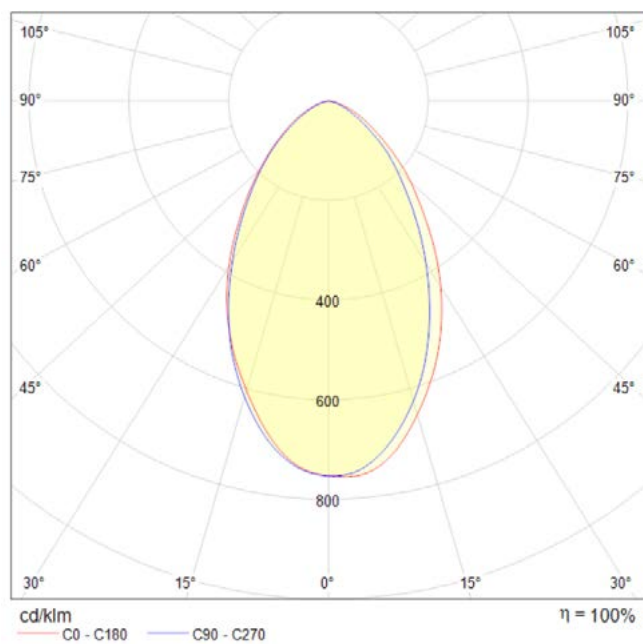

Especificaciones Ópticas. Especificações Ópticas

En caso de rotura. *Em caso de quebra:* www.roblan.com

Última actualización: 2025-12-30 15:48:40 UTC+0000 Sujeto a cambios sin previo aviso. Utilizar datos más recientes.

Última atualização: 2025-12-30 15:48:40 UTC+0000 Sujeito a alterações sem aviso prévio. Utilizar os dados mais recentes.