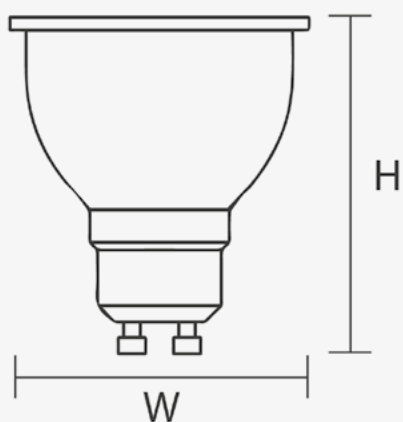

Avisos & Precauciones. *Avisos & Precauções*

Rango de Temperatura (Uso). <i>Intervalo de Temperatura</i>	-20°C ~ +40°C
---	---------------

Dimensiones. *Dimensões*

Ø:50
h:54

Esquema de Producto. *Product line drawing*