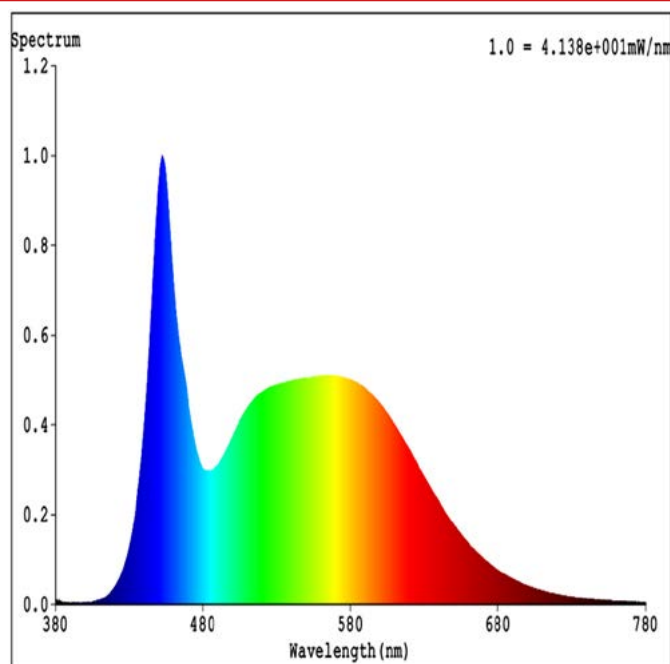

Especificaciones Ópticas. Especificações Ópticas