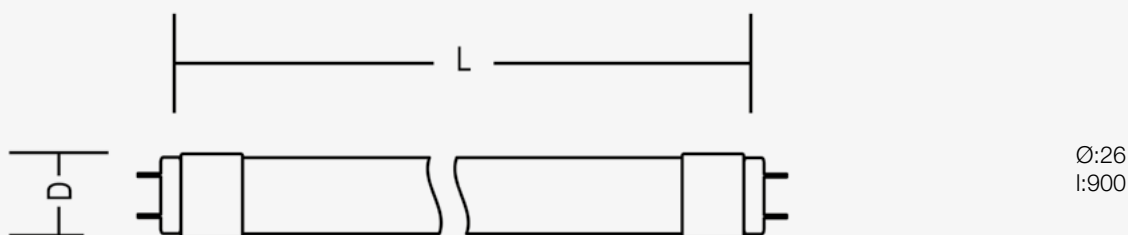

Avisos & Precauciones. Avisos & Precauções

Una conexión por el extremo incorrecto quemará el tubo y puede ocasionar daños.

No apto para funcionamiento con equipo de control electrónico.

Uma conexão de extremidade errada queimará o tubo e poderá causar danos. Não é adequado para operação com equipamentos de controle eletrônico.

Dimensiones. Dimensões

Esquema de Producto. *Product line drawing*