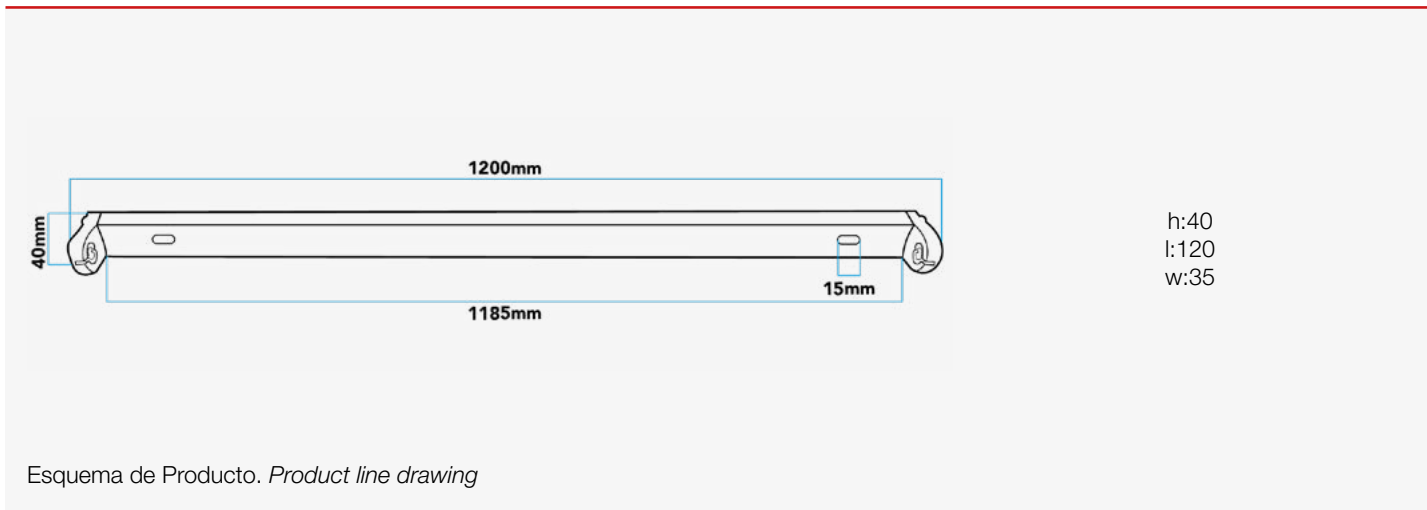

Datos Admin & Logística. *Dados Admin & Logística*

Serie. <i>Série</i>	Regletas <i>Réguas</i>
Tecnología. <i>Tecnologia</i>	Luminarias Convencionales <i>Luminárias</i>
Código de Barras	8435298015948
Clase ETIM. <i>Classe ETIM</i>	EC000109
Unidades/Embalaje. <i>Unidades/Embalagem</i>	30
Peso Bruto Unidad. <i>Peso Bruto Unidade</i>	0.23
Tipo Embalaje Unidad. <i>Tipo de Embalagem Unidade</i>	Brown Carton Box
MEAS Carton. <i>MEDIDAS Caixa</i>	175x185x124,5
Peso Bruto Embalaje Externo. <i>Peso Bruto Embalagem Externa</i>	7
Peso Neto Embalaje Externo. <i>Peso Líquido Embalagem Externa</i>	5,5

Dimensiones. *Dimensões*

Instalación. *Instalação*

Peso producto. <i>Peso do produto</i>	0,18Kg
Instalación. <i>Instalação</i>	Superficie.
Lugar de Instalación. <i>Local de Instalação</i>	Techo.

En caso de rotura. *Em caso de quebra:* www.roblan.com

Última actualización: 2025-12-30 15:50:08 UTC+0000 Sujeto a cambios sin previo aviso. Utilizar datos más recientes.

Última atualização: 2025-12-30 15:50:08 UTC+0000 Sujeito a alterações sem aviso prévio. Utilizar os dados mais recentes.