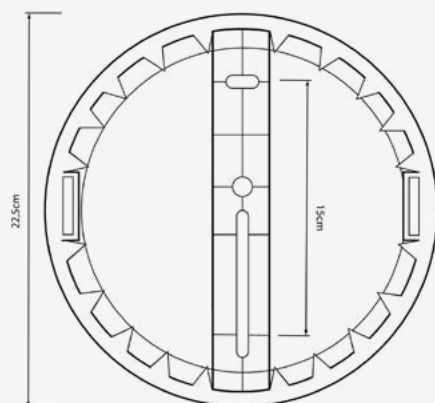

FRAMESRR18

Accesorio para panel de superficie LEDPANELRR18FB

Acessório para painel de superfície LEDPANELRR18FB

Datos Admin & Logística. Datos Admin & Logística

Referencia Producto. <i>Referência do Produto</i>	FRAMESRR18
Modelo	MOUNTING KIT
Serie. <i>Série</i>	Pantallas 0716
Tecnología. <i>Tecnologia</i>	Accesorio LED Acessórios LED

Dimensiones. *Dimensões*

Ø:225

Esquema de Producto. *Product line drawing*

Instalación. *Instalação*

Instalación. *Instalação*

Superficie.

Lugar de Instalación. *Local de Instalação*

Techo.