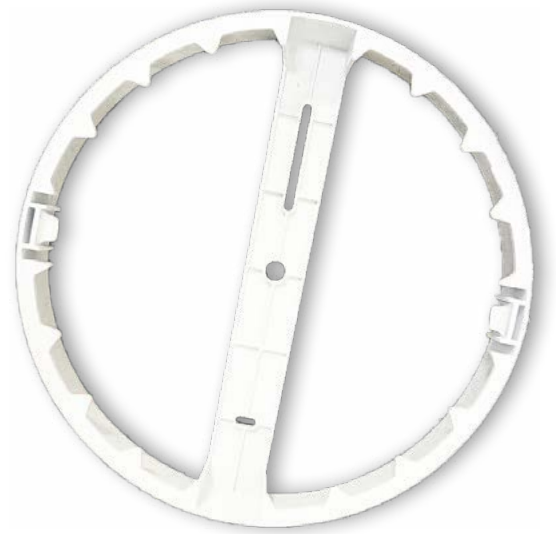

FRAMESRR18

Accesorio para panel de superficie LEDPANELRR18FB

Acessório para painel de superfície LEDPANELRR18FB

Datos Admin & Logística. Datos Admin & Logística

Referencia Producto. <i>Referência do Produto</i>	FRAMESRR18
Modelo	MOUNTING KIT
Serie. <i>Série</i>	Pantallas 0716
Tecnología. <i>Tecnologia</i>	Accesorio LED Acessórios LED

Dimensiones. *Dimensões*

Ø:225

Esquema de Producto. *Product line drawing*

Instalación. *Instalação*

Instalación. *Instalação*

Superficie.

Lugar de Instalación. *Local de Instalação*

Techo.