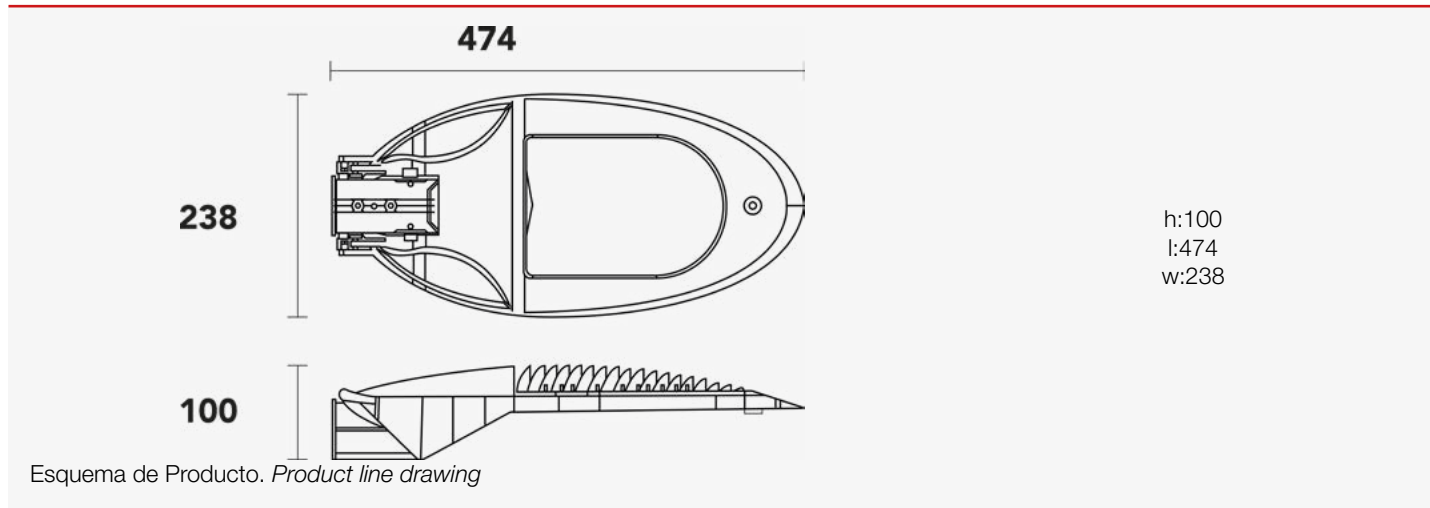

3,6

Avisos & Precauciones. Avisos & Precauções

 Rango de Temperatura (Uso). *Intervalo de Temperatura*

-25°C ~ +50°C

 Rango de Humedad (Uso). *Intervalo de Humidade*

10%~90% (-25°~50°)

Dimensiones. *Dimensões*