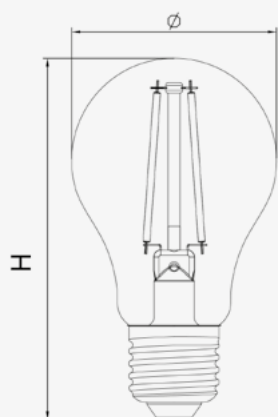

2011/65/EU,2014/30/EU,2014/35/EU

**Datos Admin & Logística. Dados Admin & Logística**

Referencia Producto. <i>Referência do Produto</i>	HVIA6027274C
<i>Modelo</i>	VINT A60 HIGH EFFICIENCY
Gama	LED TOP
Serie. <i>Série</i>	Lámparas LED <i>Lâmpadas LED</i>
Tecnología. <i>Tecnologia</i>	LEDs <i>LEDs</i>
Código de Barras	8435298019274
Unidades/Embalaje. <i>Unidades/Embalagem</i>	50
Unidades Embalaje Medio. <i>Unidades Embalagem Média</i>	10/
Tipo Embalaje Unidad. <i>Tipo de Embalagem Unidade</i>	Carton Color Box
MEAS Embalaje Unitario. <i>MEDIDAS Embalagem Unitária</i>	6,2x1.245x6,2
MEAS Carton. <i>MEDIDAS Caixa</i>	15x34x69
Peso Bruto Embalaje Externo. <i>Peso Bruto Embalagem Externa</i>	4,1
Peso Neto Embalaje Externo. <i>Peso Líquido Embalagem Externa</i>	1,8

**Avisos & Precauciones. Avisos & Precauções**

Rango de Temperatura (Uso). <i>Intervalo de Temperatura</i>	-20°C ~ +40°C
---	---------------

**Dimensiones.** *Dimensões*

Ø:60  
H:105

Esquema de Producto. *Product line drawing*