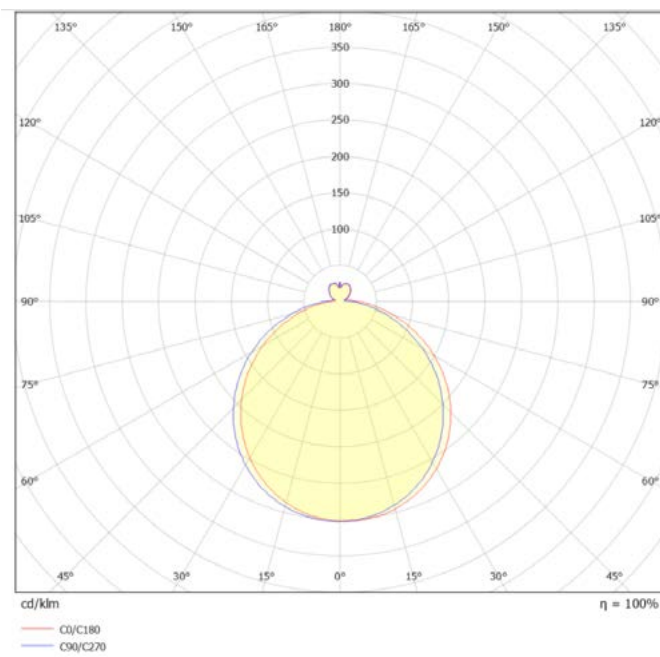

Especificaciones Ópticas. *Especificações Ópticas*

En caso de rotura. *Em caso de quebra:* www.roblan.com

Última actualización: 2025-12-30 15:49:55 UTC+0000 Sujeto a cambios sin previo aviso. Utilizar datos más recientes.

Última atualização: 2025-12-30 15:49:55 UTC+0000 Sujeito a alterações sem aviso prévio. Utilizar os dados mais recentes.