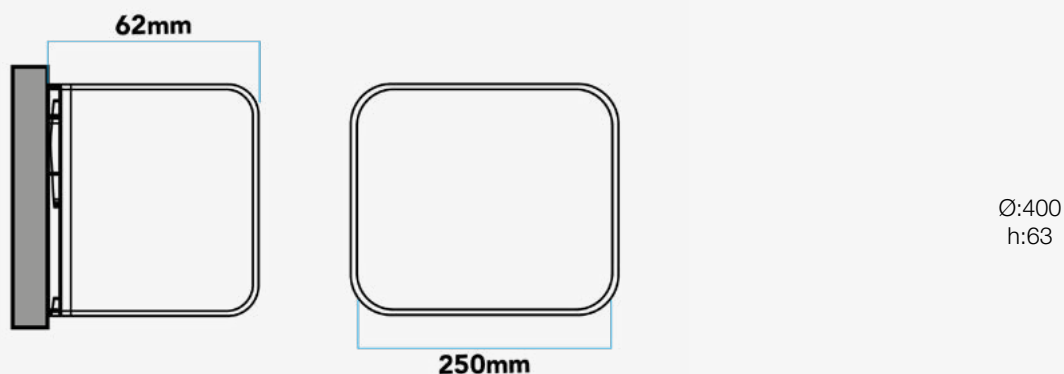

Dimensiones. *Dimensões*

Esquema de Producto. *Product line drawing*

Instalación. *Instalação*

Peso producto. *Peso do produto*

0,61Kg

Instalación. *Instalação*

Superficie.

Lugar de Instalación. *Local de Instalação*

Pared, Techo. *Parede*