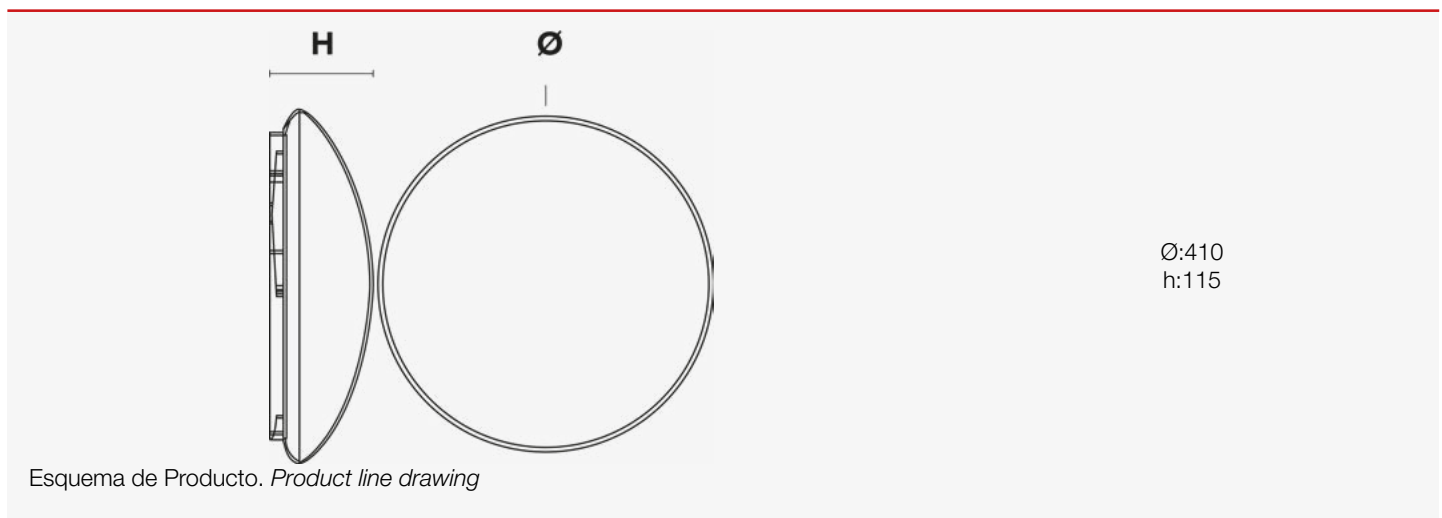

Datos Admin & Logística. *Dados Admin & Logística*

Código de Barras	8435298038794
Unidades/Embalaje. <i>Unidades/Embalagem</i>	3
Tipo Embalaje Unidad. <i>Tipo de Embalagem Unidade</i>	Carton Color Box
MEAS Embalaje Unitario. <i>MEDIDAS Embalagem Unitária</i>	12,5x45x45
MEAS Carton. <i>MEDIDAS Caixa</i>	40x40x47,5
Peso Bruto Embalaje Externo. <i>Peso Bruto Embalagem Externa</i>	4

Dimensiones. *Dimensões*

Instalación. *Instalação*

Peso producto. <i>Peso do produto</i>	0,98Kg
Instalación. <i>Instalação</i>	Superficie.
Lugar de Instalación. <i>Local de Instalação</i>	Pared, Techo. <i>Parede</i>