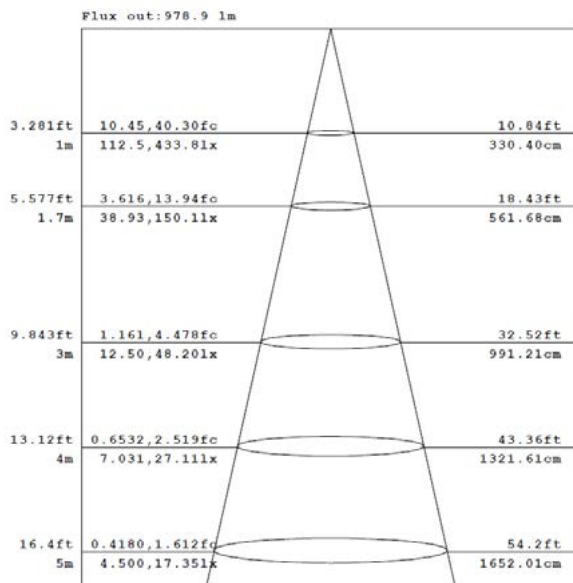

Especificaciones Ópticas. Especificações Ópticas

Note: The Curves indicate the illuminated area and the average illumination when the luminaire is at different distance.

En caso de rotura. Em caso de quebra: www.roblan.com