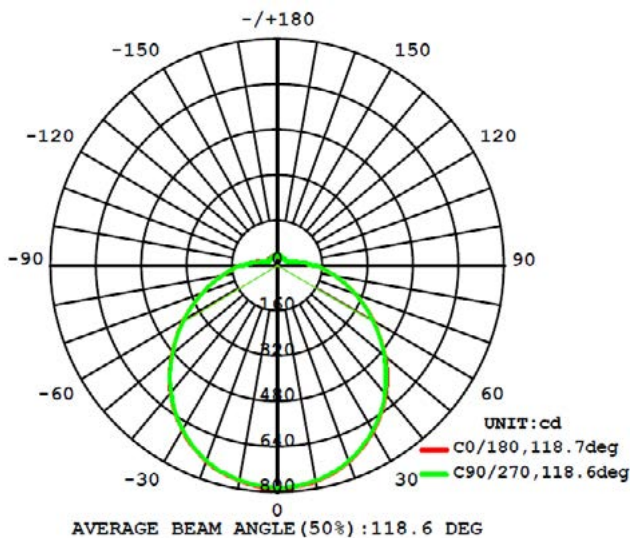

Especificaciones Ópticas. Especificações Ópticas

Note: The Curves indicate the illuminated area and the average illumination when the luminaire is at different distance.

En caso de rotura. Em caso de quebra: www.roblan.com