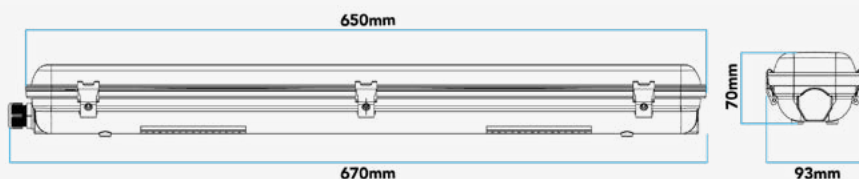

Dimensiones. *Dimensões*

h:70
l:670
w:93

Esquema de Producto. *Product line drawing*

Instalación. *Instalação*

Dimensiones de Montaje. *Dimensões de Montagem*

500

Peso producto. *Peso do produto*

0,65Kg

Instalación. *Instalação*

Superficie.

Lugar de Instalación. *Local de Instalação*

Techo.

Pantalla Vacía sin electrónica ni circuitos | Tubos No Incluidos | 6 x CLIP PC

Opciones a medida. *Opções à medida*

En la siguiente tabla encontrará información sobre opciones de fabricación especial a medida. La tabla no contiene todas las opciones posibles. Para cualquier otra configuración por favor ponerse en contacto con Roblan.

Na tabela seguinte encontrará informação sobre opções de fabrico especial à medida. A tabela não contém todas as opções possíveis. Para qualquer outra configuração por favor entre em contacto com a Roblan.

Opciones de Emergencias

integradas.

E12

Opções de emergência

integradas.

En caso de rotura. *Em caso de quebra:* www.roblan.com

Última actualización: 2025-12-30 15:50:08 UTC+0000 Sujeto a cambios sin previo aviso. Utilizar datos más recientes.

Última atualização: 2025-12-30 15:50:08 UTC+0000 Sujeito a alterações sem aviso prévio. Utilizar os dados mais recentes.