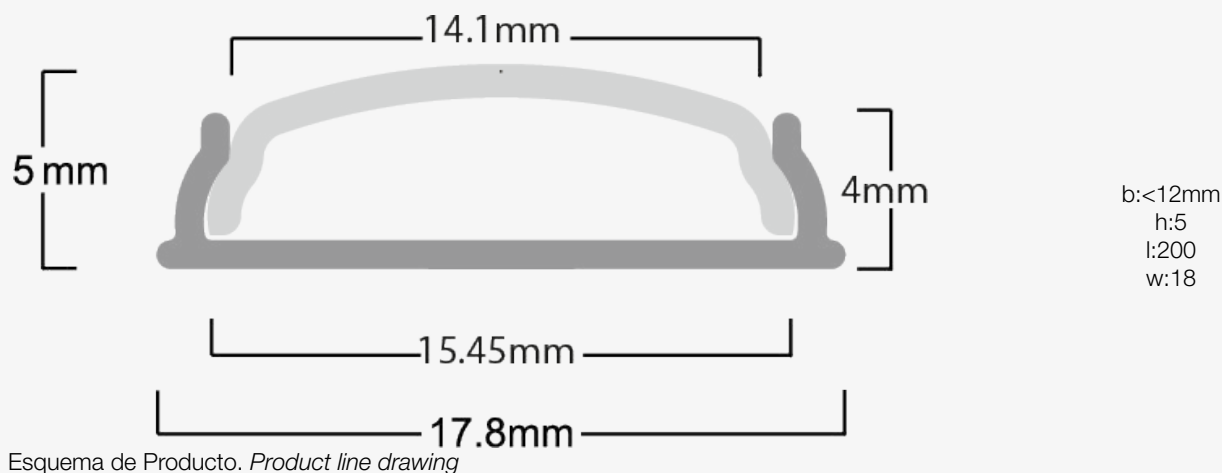

Garantías & Calidad. *Garantias & Qualidade*

*La garantía mencionada en nuestras fichas son de nivel básico. Roblan distribuye productos a nivel internacional y adapta el producto y su garantía a los requisitos y normativas de garantía específicos de cada país. También disponemos de opciones de garantía según los requerimientos de proyectos concretos. Por favor consulte con su agente comercial para verificar las opciones de garantía de su país. La garantía no cubre, accesorios, fuentes de luz intercambiables (como lámparas), ni baterías o acumuladores incluidos (si los hubiera).

* A garantia mencionada nas nossas fichas são de nível básico. A Roblan distribui produtos a nível internacional e adapta o produto e a sua garantia aos requisitos e normativas de garantia específicas de cada país. Também dispomos de opções de garantia segundo os requisitos de projetos concretos. Por favor, consulte o seu agente comercial para verificar as opções de garantia do seu país.

Datos Admin & Logística. *Dados Admin & Logística*

Referencia Producto. <i>Referência do Produto</i>	LEDAP0418200
Modelo	PERFIL SUPERFICIE
Serie. <i>Série</i>	Tiras LED <i>Fitas LED</i>
Tecnología. <i>Tecnologia</i>	LEDs <i>LEDs</i>
Código de Barras	8435298026630
Clase ETIM. <i>Classe ETIM</i>	EC002707
Unidades/Embalaje. <i>Unidades/Embalagem</i>	1
Tipo Embalaje Unidad. <i>Tipo de Embalagem Unidade</i>	Brown Carton Box

Dimensiones. *Dimensões*

Instalación. *Instalação*

Instalación. <i>Instalação</i>	Superficie.
Lugar de Instalación. <i>Local de Instalação</i>	Pared, Suelo, Techo. <i>Parede</i>