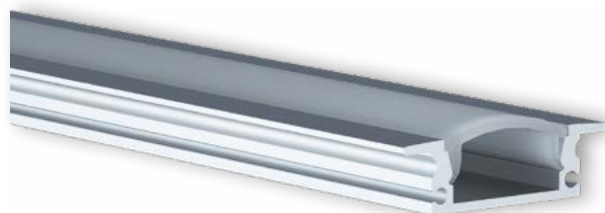

EAN: 8435298026623

LEDAP0725200

Perfil de Aluminio Modelo AP0725 200 cm 07x25mm Empotrar

Perfil de Alumínio Modelo AP0725 200 cm 07x25mm Embutir

·Installation method

Información Eléctrica. Informação Elétrica

Potencia máxima aplicable. Potência máxima aplicável	<15W/M
--	--------

Información Material. Informação de Material

Base	Aluminio. Alumínio
Difusor	PC Opalino. PC Opalino
Color. Color	Plata.Prata
Eficiencia Térmica. Eficiência Térmica	750
Transmisión. Transmissão	81.4