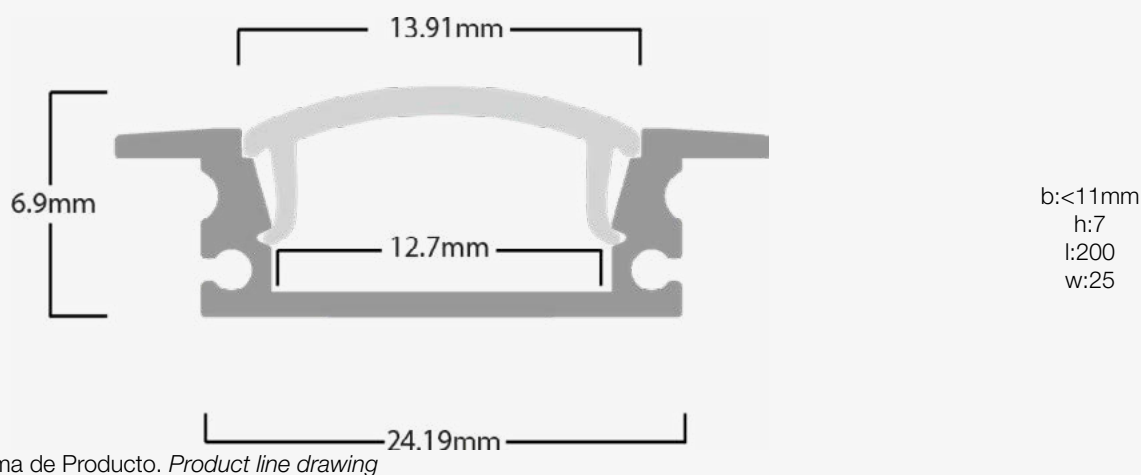

Garantías & Calidad. *Garantias & Qualidade*

*La garantía mencionada en nuestras fichas son de nivel básico. Roblan distribuye productos a nivel internacional y adapta el producto y su garantía a los requisitos y normativas de garantía específicos de cada país. También disponemos de opciones de garantía según los requerimientos de proyectos concretos. Por favor consulte con su agente comercial para verificar las opciones de garantía de su país. La garantía no cubre, accesorios, fuentes de luz intercambiables (como lámparas), ni baterías o acumuladores incluidos (si los hubiera).

* A garantia mencionada nas nossas fichas são de nível básico. A Roblan distribui produtos a nível internacional e adapta o produto e a sua garantia aos requisitos e normativas de garantia específicas de cada país. Também dispomos de opções de garantia segundo os requisitos de projetos concretos. Por favor, consulte o seu agente comercial para verificar as opções de garantia do seu país.

Datos Admin & Logística. *Dados Admin & Logística*

Referencia Producto. <i>Referência do Produto</i>	LEDAP0725200
Modelo	PERFIL EMPOTRABLE
Serie. <i>Série</i>	Tiras LED <i>Fitas LED</i>
Tecnología. <i>Tecnologia</i>	LEDs <i>LEDs</i>
Código de Barras	8435298026623
Clase ETIM. <i>Classe ETIM</i>	EC002707
Unidades/Embalaje. <i>Unidades/Embalagem</i>	1
Tipo Embalaje Unidad. <i>Tipo de Embalagem Unidade</i>	Brown Carton Box

Dimensiones. *Dimensões*

Instalación. *Instalação*

Instalación. <i>Instalação</i>	Empotrado.
Lugar de Instalación. <i>Local de Instalação</i>	Pared, Suelo, Techo. <i>Parede</i>