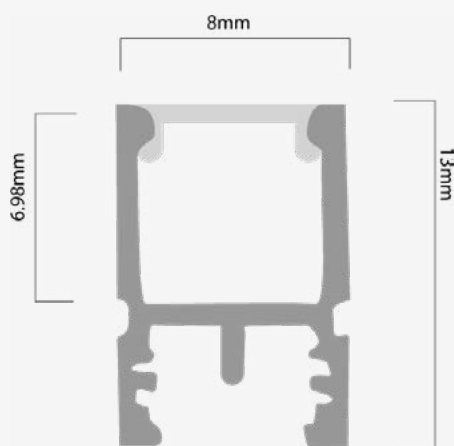

EAN: 8435298026678

LEDAP0813200

Perfil de Aluminio Modelo AP0813 200 cm 08x13mm Superficie

Perfil de Alumínio Modelo AP0813 200 cm Superfície 08x13mm

Información Eléctrica. Informação Elétrica

Potencia máxima aplicable. Potência máxima aplicável	<22W/M
------------------------------------------------------	--------

Dimensiones. *Dimensões*

b:<6mm
h:13
l:200
w:8

Esquema de Producto. *Product line drawing*

Instalación. *Instalação*

Instalación. <i>Instalação</i>	Superficie.
Lugar de Instalación. <i>Local de Instalação</i>	Pared, Suelo, Techo. <i>Parede</i>