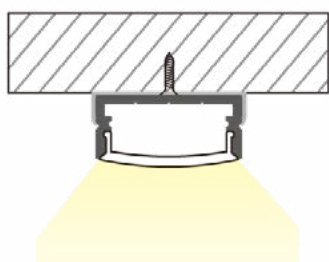

EAN: 8435298018024

LEDAP0817200B

Perfil de aluminio Modelo AP0917 200cm 08x17mm Superficie

Perfil de alumínio Modelo AP0917 200cm 08x17mm Superficie

Información Material. Informação de Material

Base	Aluminio. <i>Aluminio</i>
Difusor	PC Opalino. <i>PC Opalino</i>
Color. <i>Color</i>	Plata. <i>Prata</i>

Dimensiones. *Dimensões*

h:17
l:200
w:8

Esquema de Producto. *Product line drawing*

Instalación. *Instalação*

Instalación. <i>Instalação</i>	Superficie.
Lugar de Instalación. <i>Local de Instalação</i>	Pared, Suelo, Techo. <i>Parede</i>