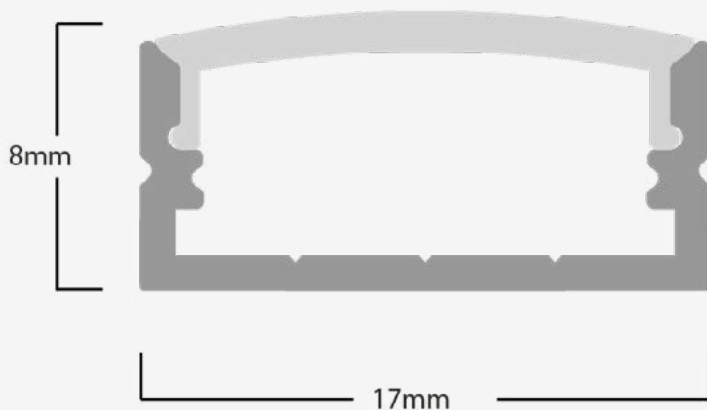

EAN: 8435298018024

LEDAP0817200B

Perfil de aluminio Modelo AP0917 200cm 08x17mm Superficie

Perfil de alumínio Modelo AP0917 200cm 08x17mm Superficie

Información Material. Informação de Material

Base	Aluminio. <i>Aluminio</i>
Difusor	PC Opalino. <i>PC Opalino</i>
Color. <i>Color</i>	Plata. <i>Prata</i>

Datos Admin & Logística. *Dados Admin & Logística*

Referencia Producto. <i>Referência do Produto</i>	LEDAP0817200B
Modelo	PERFIL SUPERFICIE
Serie. <i>Série</i>	Tiras LED <i>Fitas LED</i>
Tecnología. <i>Tecnologia</i>	LEDs <i>LEDs</i>
Código de Barras	8435298018024
Clase ETIM. <i>Classe ETIM</i>	EC002707
Tipo Embalaje Unidad. <i>Tipo de Embalagem Unidade</i>	Brown Carton Box

Dimensiones. *Dimensões*

h:17
l:200
w:8

Esquema de Producto. *Product line drawing*

Instalación. *Instalação*

Instalación. <i>Instalação</i>	Superficie.
Lugar de Instalación. <i>Local de Instalação</i>	Pared, Suelo, Techo. <i>Parede</i>