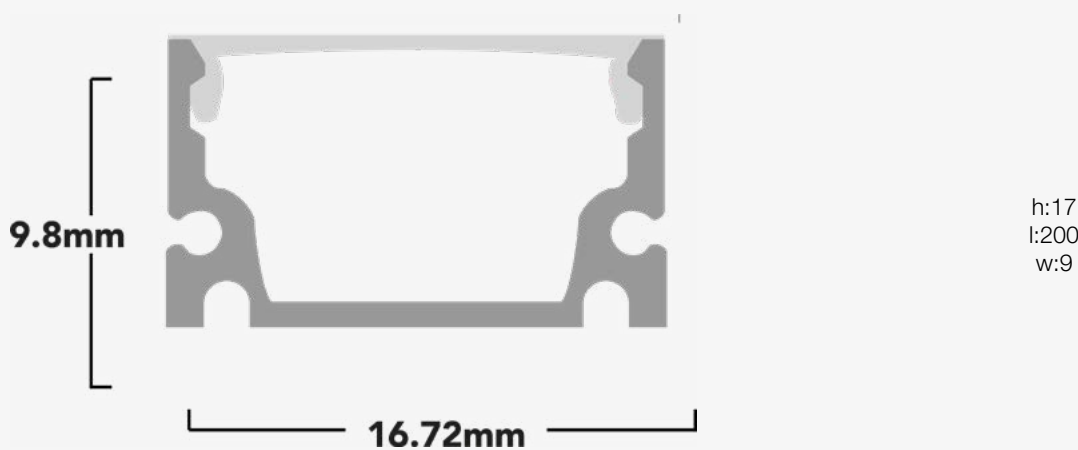

Garantías & Calidad. *Garantias & Qualidade*

*La garantía mencionada en nuestras fichas son de nivel básico. Roblan distribuye productos a nivel internacional y adapta el producto y su garantía a los requisitos y normativas de garantía específicos de cada país. También disponemos de opciones de garantía según los requerimientos de proyectos concretos. Por favor consulte con su agente comercial para verificar las opciones de garantía de su país. La garantía no cubre, accesorios, fuentes de luz intercambiables (como lámparas), ni baterías o acumuladores incluidos (si los hubiera).

* A garantia mencionada nas nossas fichas são de nível básico. A Roblan distribui produtos a nível internacional e adapta o produto e a sua garantia aos requisitos e normativas de garantia específicas de cada país. Também dispomos de opções de garantia segundo os requisitos de projetos concretos. Por favor, consulte o seu agente comercial para verificar as opções de garantia do seu país.

Datos Admin & Logística. *Dados Admin & Logística*

Referencia Producto. <i>Referência do Produto</i>	LEDAP0917200
Modelo	PERFIL SUPERFICIE
Serie. <i>Série</i>	Tiras LED <i>Fitas LED</i>
Tecnología. <i>Tecnologia</i>	LEDs <i>LEDs</i>
Código de Barras	8435298026616
Clase ETIM. <i>Classe ETIM</i>	EC002707
Tipo Embalaje Unidad. <i>Tipo de Embalagem Unidade</i>	Brown Carton Box

Dimensiones. *Dimensões*

Esquema de Producto. *Product line drawing*

Instalación. *Instalação*

Instalación. <i>Instalação</i>	Superficie.
Lugar de Instalación. <i>Local de Instalação</i>	Pared, Suelo, Techo. <i>Parede</i>

En caso de rotura. *Em caso de quebra:* www.roblan.com

Última actualización: 2025-12-30 15:50:19 UTC+0000 Sujeto a cambios sin previo aviso. Utilizar datos más recientes.

Última atualização: 2025-12-30 15:50:19 UTC+0000 Sujeito a alterações sem aviso prévio. Utilizar os dados mais recentes.