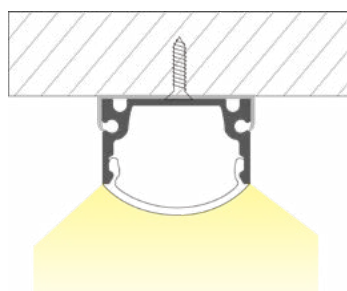

# LEDAP0917200

Perfil de Aluminio Modelo AP0917 200 cm 09x17mm

Perfil de Alumínio Modelo AP0917 200 cm 09x17mm