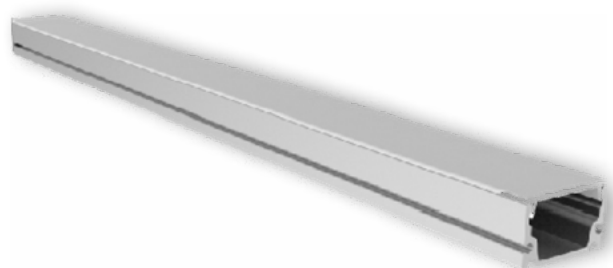

# LEDAP0917200

Perfil de Aluminio Modelo AP0917 200 cm 09x17mm

Perfil de Alumínio Modelo AP0917 200 cm 09x17mm

## Información Material. Informação de Material

Base	Aluminio. <i>Aluminio</i>
Difusor	PC Opalino. <i>PC Opalino</i>
Color. <i>Color</i>	Plata. <i>Prata</i>