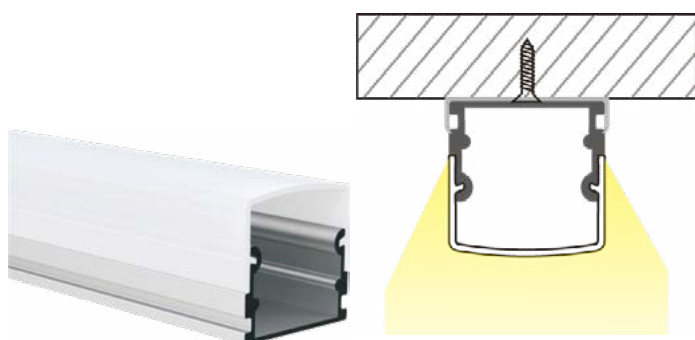

EAN: 8435298026654

LEDAP1421200

Perfil de Aluminio Modelo AP1421 200 cm 14x21mm Superficie

Perfil de Alumínio Modelo AP1421 200 cm 14x21mm Superfície

Información Eléctrica. Informação Elétrica

Potencia máxima aplicable. Potência máxima aplicável	<22W/M
--	--------

LED Chip

LEDs/Metro. LEDs/Metre	120
------------------------	-----

Información Material. Informação de Material

Base	Aluminio. Alumínio
Difusor	PC Opalino. PC Opalino
Color. Color	Plata.Prata
Eficiencia Térmica. Eficiência Térmica	1100
Transmisión. Transmissão	74