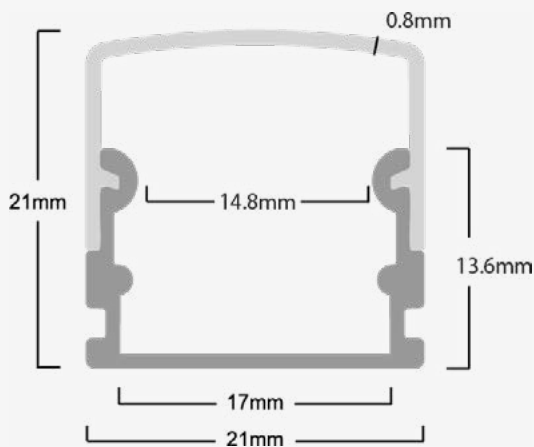

Brown Carton Box

Dimensiones. Dimensões

 b:<16mm
 h:14
 l:200
 w:21

Instalación. Instalação

 Instalación. *Instalação*

Superficie.

 Lugar de Instalación. *Local de Instalação*

 Pared, Suelo, Techo. *Parede*