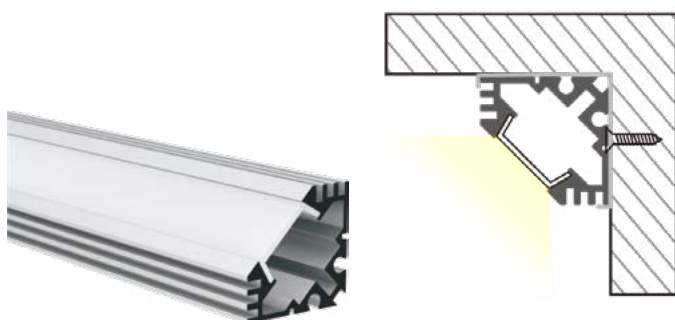

EAN: 8435298011148

LEDAP1919050

Perfil de Aluminio Modelo AP1919 45° 50 cm 19x19mm Superficie Montaje Esquina

Perfil de Alumínio Modelo AP1919 45° 50 cm 19x19mm Superfície de Montagem em Canto

Información Eléctrica. Informação Elétrica

Potencia máxima aplicable. Potência máxima aplicável

<27W/M

Información Material. Informação de Material

Base

Aluminio. Alumínio

Difusor

PC Opalino. PC Opalino

Color. Color

Plata.Prata

Eficiencia Térmica. Eficiência Térmica

1350

Transmisión. Transmissão

71

Accesorios. Acessórios

Tipo de accesorio. Tipo de acessório

Tira de luz - Perfil