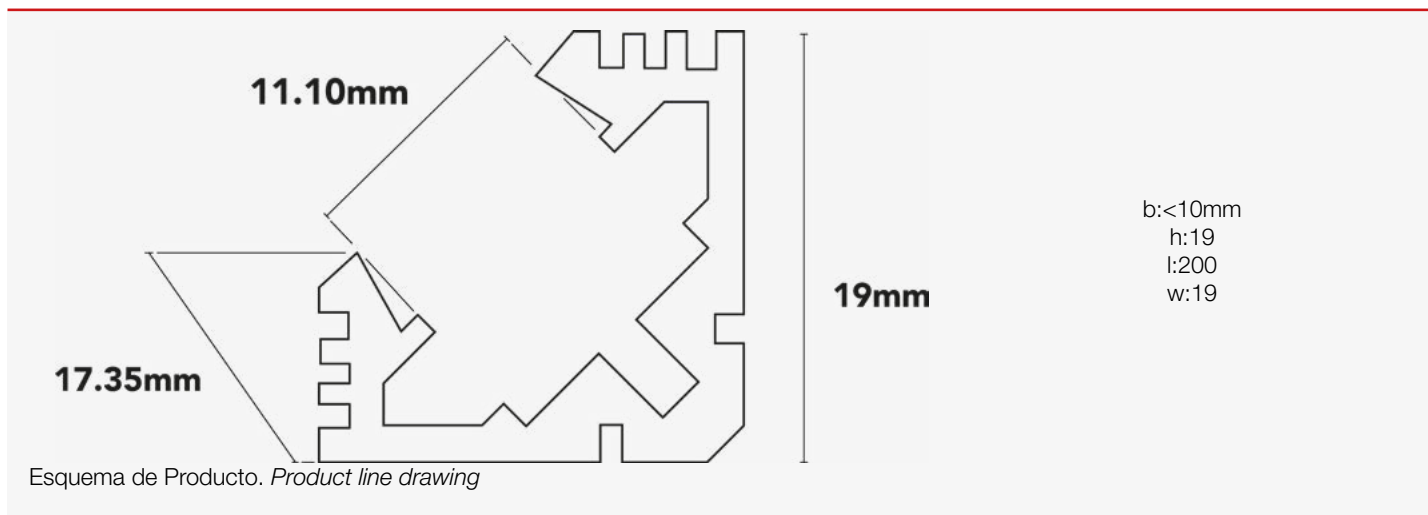

Garantías & Calidad. Garantias & Qualidade

*La garantía mencionada en nuestras fichas son de nivel básico. Roblan distribuye productos a nivel internacional y adapta el producto y su garantía a los requisitos y normativas de garantía específicos de cada país. También disponemos de opciones de garantía según los requerimientos de proyectos concretos. Por favor consulte con su agente comercial para verificar las opciones de garantía de su país. La garantía no cubre, accesorios, fuentes de luz intercambiables (como lámparas), ni baterías o acumuladores incluidos (si los hubiera).

* A garantia mencionada nas nossas fichas são de nível básico. A Roblan distribui produtos a nível internacional e adapta o produto e a sua garantia aos requisitos e normativas de garantia específicas de cada país. Também dispomos de opções de garantia segundo os requisitos de projetos concretos. Por favor, consulte o seu agente comercial para verificar as opções de garantia do seu país.

Datos Admin & Logística. Dados Admin & Logística

Referencia Producto. <i>Referência do Produto</i>	LEDAP1919050
Modelo	PERFIL SUPERFICIE ESQUINA
Serie. <i>Série</i>	Tiras LED <i>Fitas LED</i>
Tecnología. <i>Tecnologia</i>	LEDs <i>LEDs</i>
Código de Barras	8435298011148
Clase ETIM. <i>Classe ETIM</i>	EC002707
Unidades/Embalaje. <i>Unidades/Embalagem</i>	1
Tipo Embalaje Unidad. <i>Tipo de Embalagem Unidade</i>	Brown Carton Box

Dimensiones. Dimensões

Instalación. Instalação

Instalación. <i>Instalação</i>	Superficie.
Lugar de Instalación. <i>Local de Instalação</i>	Pared, Suelo, Techo. <i>Parede</i>