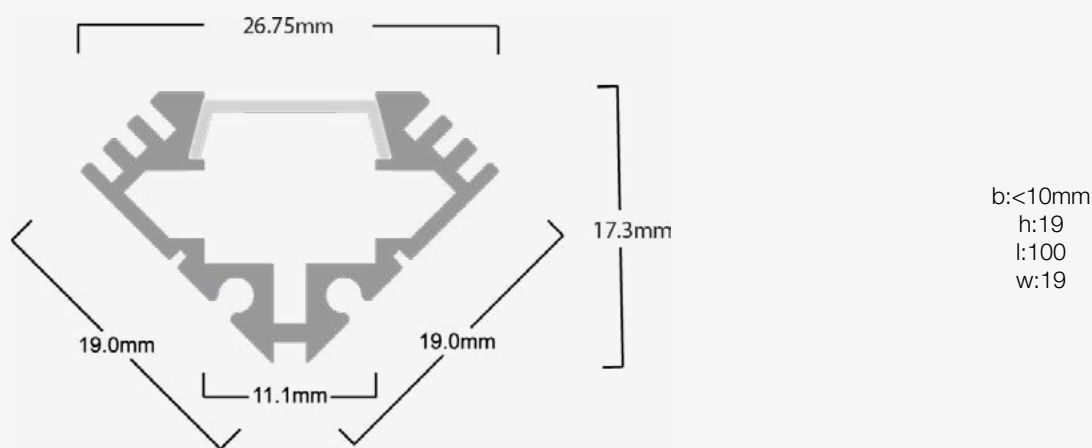

**Datos Admin & Logística.** *Dados Admin & Logística*

Referencia Producto. <i>Referência do Produto</i>	LEDAP1919100
Modelo	PERFIL SUPERFICIE ESQUINA
Serie. <i>Série</i>	Tiras LED <i>Fitas LED</i>
Tecnología. <i>Tecnologia</i>	LEDs <i>LEDs</i>
Código de Barras	8435298011155
Clase ETIM. <i>Classe ETIM</i>	EC002707
Unidades/Embalaje. <i>Unidades/Embalagem</i>	1
Tipo Embalaje Unidad. <i>Tipo de Embalagem Unidade</i>	Brown Carton Box

**Dimensiones.** *Dimensões*

 Esquema de Producto. *Product line drawing*

b:<10mm  
h:19  
l:100  
w:19

**Instalación.** *Instalação*

Instalación. <i>Instalação</i>	Superficie.
Lugar de Instalación. <i>Local de Instalação</i>	Pared, Suelo, Techo. <i>Parede</i>