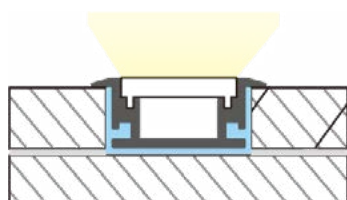

LEDAPF1127200A

Perfil de Aluminio para suelo 11x27mm 200cm Aluminio

Perfil de alumínio para pavimento 11x27mm 200cm Alumínio

Información Material. Informação de Material

Base	Aluminio. Alumínio
Difusor	PC Opalino. PC Opalino
Color. Color	Plata.Prata