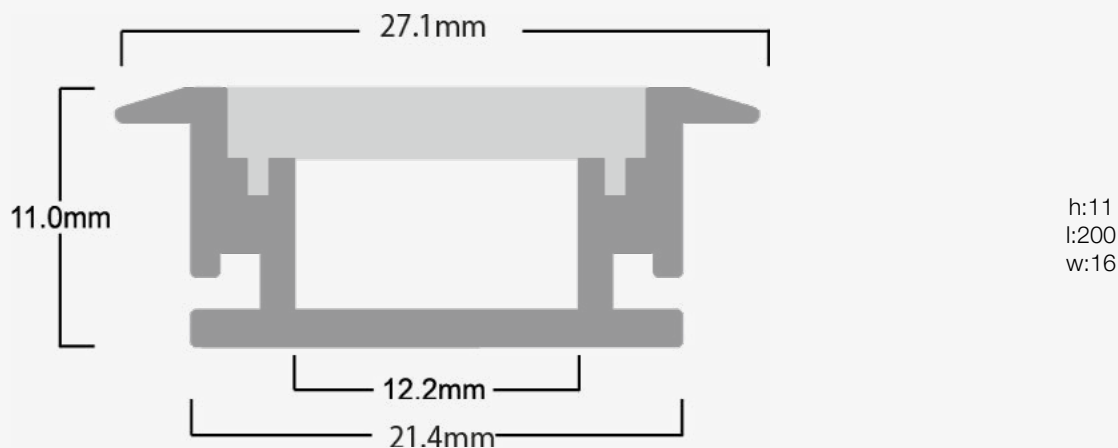

Garantías & Calidad. *Garantias & Qualidade*

*La garantía mencionada en nuestras fichas son de nivel básico. Roblan distribuye productos a nivel internacional y adapta el producto y su garantía a los requisitos y normativas de garantía específicos de cada país. También disponemos de opciones de garantía según los requerimientos de proyectos concretos. Por favor consulte con su agente comercial para verificar las opciones de garantía de su país. La garantía no cubre, accesorios, fuentes de luz intercambiables (como lámparas), ni baterías o acumuladores incluidos (si los hubiera).

* A garantia mencionada nas nossas fichas são de nível básico. A Roblan distribui produtos a nível internacional e adapta o produto e a sua garantia aos requisitos e normativas de garantia específicas de cada país. Também dispomos de opções de garantia segundo os requisitos de projetos concretos. Por favor, consulte o seu agente comercial para verificar as opções de garantia do seu país.

Datos Admin & Logística. *Dados Admin & Logística*

Referencia Producto. <i>Referência do Produto</i>	LEDAPF1127200A
Modelo	PERFIL EMPOTRABLE SUELO
Serie. <i>Série</i>	Tiras LED <i>Fitas LED</i>
Tecnología. <i>Tecnologia</i>	LEDs <i>LEDs</i>
Clase ETIM. <i>Classe ETIM</i>	EC002707
Unidades/Embalaje. <i>Unidades/Embalagem</i>	1
Tipo Embalaje Unidad. <i>Tipo de Embalagem Unidade</i>	Brown Carton Box

Dimensiones. *Dimensões*

Esquema de Producto. *Product line drawing*

Instalación. *Instalação*

Instalación. <i>Instalação</i>	Empotrado.
Lugar de Instalación. <i>Local de Instalação</i>	Pared, Suelo, Techo. <i>Parede</i>

En caso de rotura. *Em caso de quebra:* www.roblan.com

Última actualización: 2025-12-30 15:50:19 UTC+0000 Sujeto a cambios sin previo aviso. Utilizar datos más recientes.

Última atualização: 2025-12-30 15:50:19 UTC+0000 Sujeito a alterações sem aviso prévio. Utilizar os dados mais recentes.