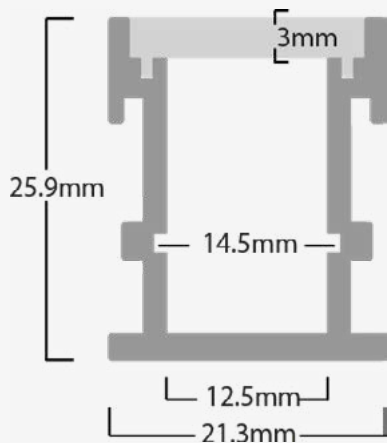

LEDAPF2126200A

Perfil de aluminio para suelo 21x26mm 2mts Aluminio

Perfil de alumínio para pavimento 21x26mm 2m Alumínio

Información Material. Informação de Material

Base	Aluminio. <i>Aluminio</i>
Difusor	PC Opalino. <i>PC Opalino</i>
Color. <i>Color</i>	Plata. <i>Prata</i>

Dimensiones. *Dimensões*

h:26
l:200
w:21

Esquema de Producto. *Product line drawing*

Instalación. *Instalação*

Instalación. <i>Instalação</i>	Empotrado.
Lugar de Instalación. <i>Local de Instalação</i>	Pared, Suelo, Techo. <i>Parede</i>