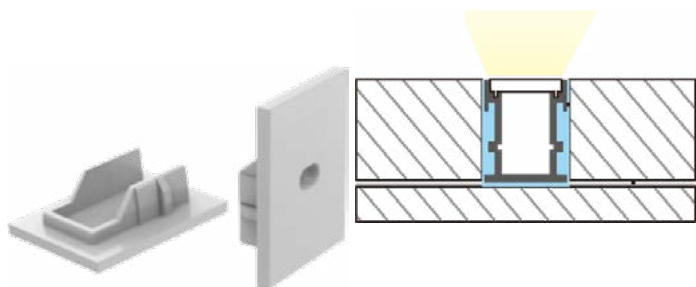

LEDAPF2126200A

Perfil de aluminio para suelo 21x26mm 2mts Aluminio

Perfil de alumínio para pavimento 21x26mm 2m Alumínio

Información Material. Informação de Material

Base	Aluminio. <i>Aluminio</i>
Difusor	PC Opalino. <i>PC Opalino</i>
Color. <i>Color</i>	Plata. <i>Prata</i>