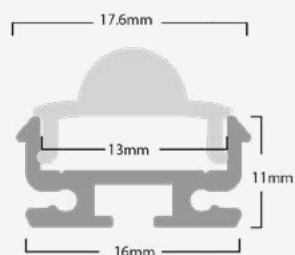

**Dimensiones.** *Dimensões*

h:11  
l:200  
w:16

Esquema de Producto. *Product line drawing*

En caso de rotura. *Em caso de quebra:* [www.roblan.com](http://www.roblan.com)

Última actualización: 2025-12-30 15:50:19 UTC+0000 Sujeto a cambios sin previo aviso. Utilizar datos más recientes.