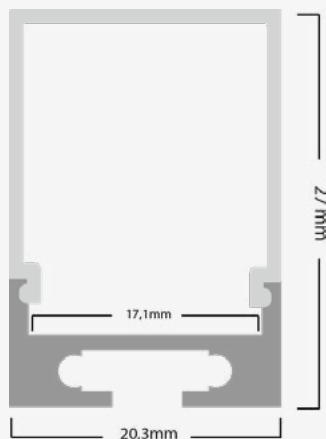

LEDAPP2027200SA

Perfil de Aluminio para Suspender AP2027 200 cm 20,3x77mm Difusor Cuadrado

Perfil de alumínio suspenso AP2027 200cm 20,3x77mm c/difusor quadrado

Información Material. Informação de Material

Dimensiones. *Dimensões*

h:20,3
l:200
w:77

Esquema de Producto. *Product line drawing*

Instalación. *Instalação*

Instalación. <i>Instalação</i>	Suspensión.
Lugar de Instalación. <i>Local de Instalação</i>	Techo.