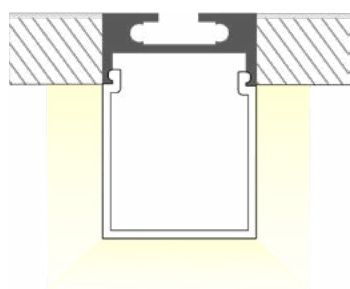

LEDAPP2027200SA

Perfil de Aluminio para Suspender AP2027 200 cm 20,3x77mm Difusor Cuadrado

Perfil de alumínio suspenso AP2027 200cm 20,3x77mm c/difusor quadrado

Información Material. Informação de Material

Dimensiones. *Dimensões*

h:20,3
l:200
w:77

Esquema de Producto. *Product line drawing*

Instalación. *Instalação*

Instalación. <i>Instalação</i>	Suspensión.
Lugar de Instalación. <i>Local de Instalação</i>	Techo.