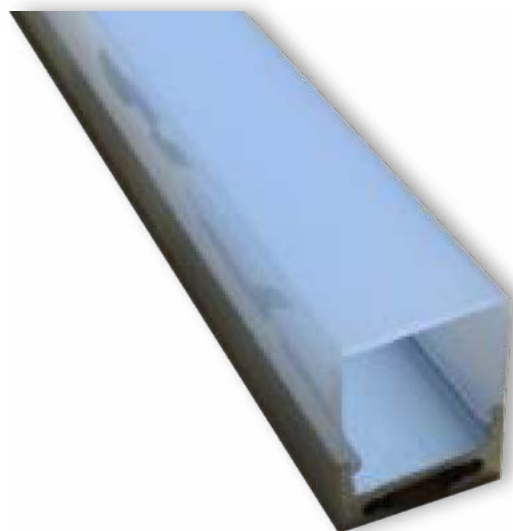

LEDAPP2027200SA

Perfil de Aluminio para Suspender AP2027 200 cm 20,3x77mm Difusor Cuadrado

Perfil de alumínio suspenso AP2027 200cm 20,3x77mm c/difusor quadrado

Información Material. Informação de Material

Base	Aluminio. <i>Aluminio</i>
Difusor	PC Opalino. <i>PC Opalino</i>
Color. <i>Color</i>	Plata. <i>Prata</i>

Accesorios. Acessórios

Tipo de accesorio. <i>Tipo de acessório</i>	Tira de luz - Perfil
---	----------------------