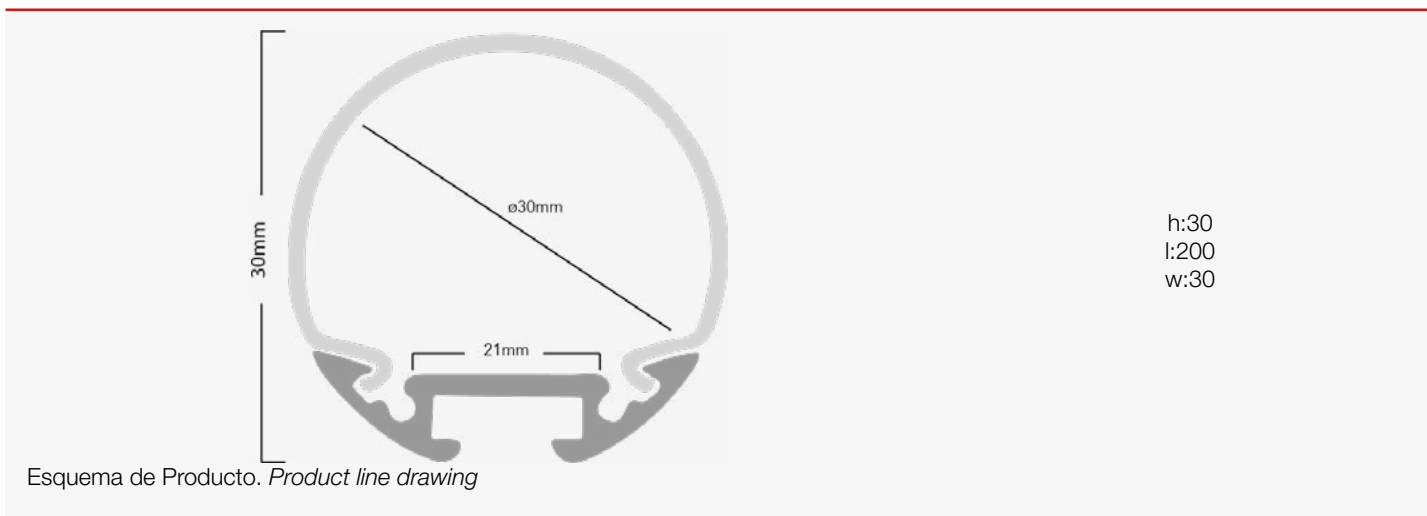

Garantías & Calidad. *Garantias & Qualidade*

*La garantía mencionada en nuestras fichas son de nivel básico. Roblan distribuye productos a nivel internacional y adapta el producto y su garantía a los requisitos y normativas de garantía específicos de cada país. También disponemos de opciones de garantía según los requerimientos de proyectos concretos. Por favor consulte con su agente comercial para verificar las opciones de garantía de su país. La garantía no cubre, accesorios, fuentes de luz intercambiables (como lámparas), ni baterías o acumuladores incluidos (si los hubiera).

* A garantia mencionada nas nossas fichas são de nível básico. A Roblan distribui produtos a nível internacional e adapta o produto e a sua garantia aos requisitos e normativas de garantia específicas de cada país. Também dispomos de opções de garantia segundo os requisitos de projetos concretos. Por favor, consulte o seu agente comercial para verificar as opções de garantia do seu país.

Datos Admin & Logística. *Dados Admin & Logística*

Referencia Producto. <i>Referência do Produto</i>	LEDAPP3030200A
Modelo	PERFIL SUSPENSION
Serie. <i>Série</i>	Tiras LED <i>Fitas LED</i>
Tecnología. <i>Tecnologia</i>	LEDs <i>LEDs</i>
Clase ETIM. <i>Classe ETIM</i>	EC002707
Unidades/Embalaje. <i>Unidades/Embalagem</i>	1
Tipo Embalaje Unidad. <i>Tipo de Embalagem Unidade</i>	Brown Carton Box

Dimensiones. *Dimensões*

Instalación. *Instalação*

Instalación. <i>Instalação</i>	Suspensión.
Lugar de Instalación. <i>Local de Instalação</i>	Techo.

En caso de rotura. *Em caso de quebra:* www.roblan.com

Última actualización: 2025-12-30 15:50:19 UTC+0000 Sujeto a cambios sin previo aviso. Utilizar datos más recientes.

Última atualização: 2025-12-30 15:50:19 UTC+0000 Sujeito a alterações sem aviso prévio. Utilizar os dados mais recentes.