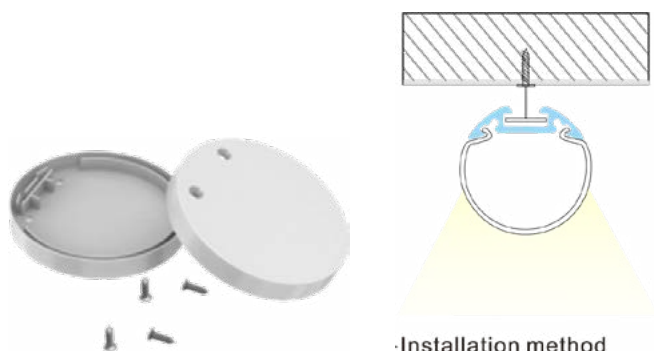

# LEDAPP3030200A

Perfil Circular Aluminio para suspender Y20 200mm 30x30 Dif. Opal

Perfil circular de aluminio suspenso Y20 200cm 30x30mm Difusor opalino

Installation method

## Información Material. Informação de Material

Base	Aluminio. <i>Aluminio</i>
Difusor	PC Opalino. <i>PC Opalino</i>
Color. <i>Color</i>	Plata. <i>Prata</i>

**Datos Admin & Logística.** *Dados Admin & Logística*

Referencia Producto. <i>Referência do Produto</i>	LEDAPP3030200A
Modelo	PERFIL SUSPENSION
Serie. <i>Série</i>	Tiras LED <i>Fitas LED</i>
Tecnología. <i>Tecnologia</i>	LEDs <i>LEDs</i>
Clase ETIM. <i>Classe ETIM</i>	EC002707
Unidades/Embalaje. <i>Unidades/Embalagem</i>	1
Tipo Embalaje Unidad. <i>Tipo de Embalagem Unidade</i>	Brown Carton Box