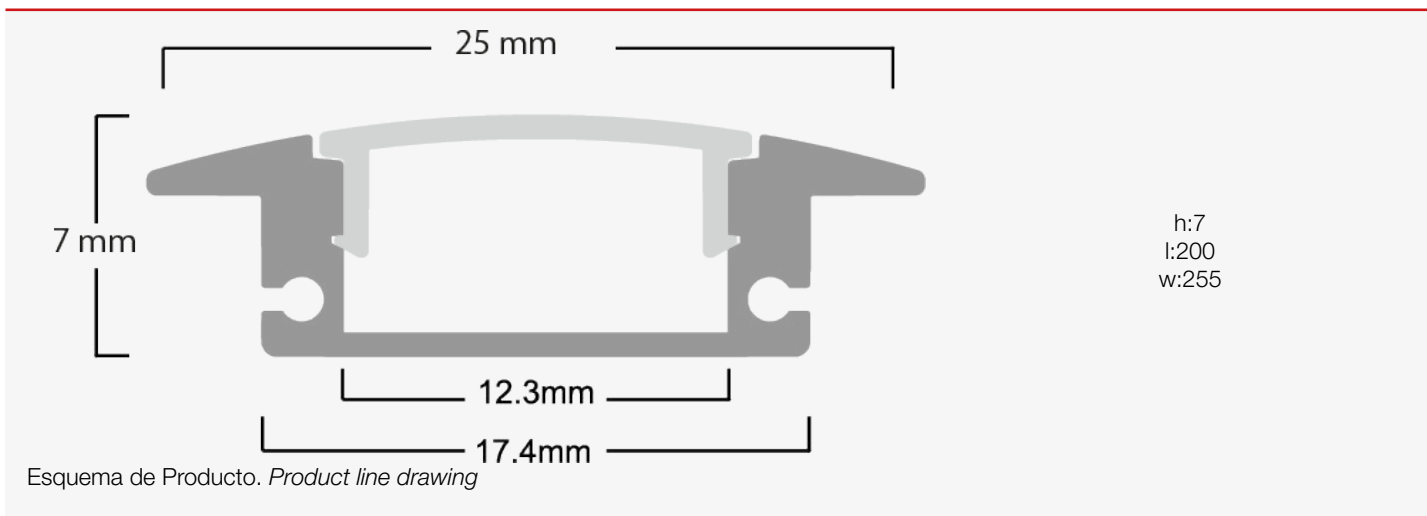

Garantías & Calidad. *Garantias & Qualidade*

*La garantía mencionada en nuestras fichas son de nivel básico. Roblan distribuye productos a nivel internacional y adapta el producto y su garantía a los requisitos y normativas de garantía específicos de cada país. También disponemos de opciones de garantía según los requerimientos de proyectos concretos. Por favor consulte con su agente comercial para verificar las opciones de garantía de su país. La garantía no cubre, accesorios, fuentes de luz intercambiables (como lámparas), ni baterías o acumuladores incluidos (si los hubiera).

* A garantia mencionada nas nossas fichas são de nível básico. A Roblan distribui produtos a nível internacional e adapta o produto e a sua garantia aos requisitos e normativas de garantia específicas de cada país. Também dispomos de opções de garantia segundo os requisitos de projetos concretos. Por favor, consulte o seu agente comercial para verificar as opções de garantia do seu país.

Datos Admin & Logística. *Dados Admin & Logística*

Referencia Producto. <i>Referência do Produto</i>	LEDAPR0725200A
Modelo	PERFIL EMPOTRABLE
Serie. <i>Série</i>	Tiras LED <i>Fitas LED</i>
Tecnología. <i>Tecnologia</i>	LEDs <i>LEDs</i>
Clase ETIM. <i>Classe ETIM</i>	EC002707
Unidades/Embalaje. <i>Unidades/Embalagem</i>	1
Tipo Embalaje Unidad. <i>Tipo de Embalagem Unidade</i>	Brown Carton Box

Dimensiones. *Dimensões*

Instalación. *Instalação*

Instalación. <i>Instalação</i>	Empotrado.
Lugar de Instalación. <i>Local de Instalação</i>	Pared, Suelo, Techo. <i>Parede</i>

En caso de rotura. *Em caso de quebra:* www.roblan.com

Última actualización: 2025-12-30 15:50:19 UTC+0000 Sujeto a cambios sin previo aviso. Utilizar datos más recientes.

Última atualização: 2025-12-30 15:50:19 UTC+0000 Sujeito a alterações sem aviso prévio. Utilizar os dados mais recentes.