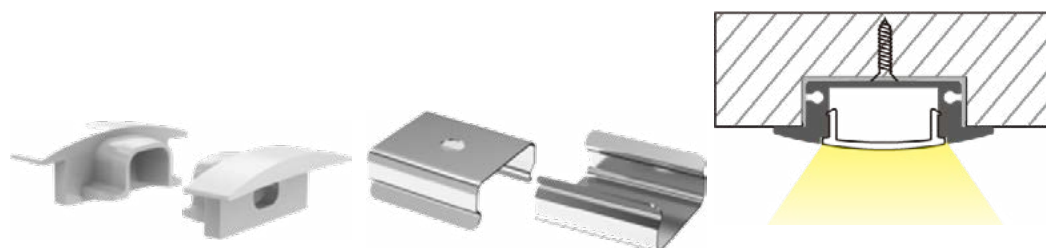

LEDAPR0725200A

Perfil de Aluminio para empotrar Y16 200 cm 07x255mm

Perfil de alumínio de embutir Y16 200cm 7x255mm

Información Material. Informação de Material

Base	Aluminio. <i>Aluminio</i>
Difusor	PC Opalino. <i>PC Opalino</i>
Color. <i>Color</i>	Plata. <i>Prata</i>