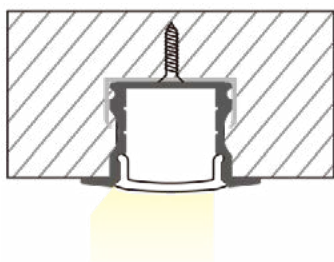

# LEDAPR1425200A

Perfil de Aluminio para empotrar Y16 200cm 14x25mm

Perfil de alumínio de embutir Y16 200cm 14x25mm