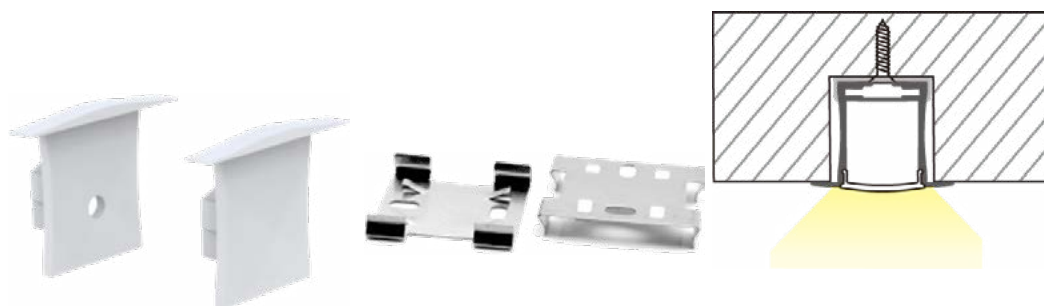

# LEDAPR2836200A

Perfil de Aluminio para empotrar 28x36mm 2mts

Perfil de alumínio de embutir 28x36mm 2m

## Información Material. Informação de Material

Base	Aluminio. <i>Aluminio</i>
Difusor	PC Opalino. <i>PC Opalino</i>
Color. <i>Color</i>	Plata. <i>Prata</i>