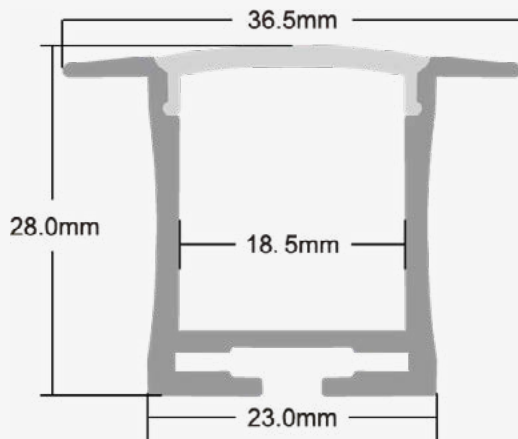

### Dimensiones. *Dimensões*

h:28  
l:200  
w:36

Esquema de Producto. *Product line drawing*