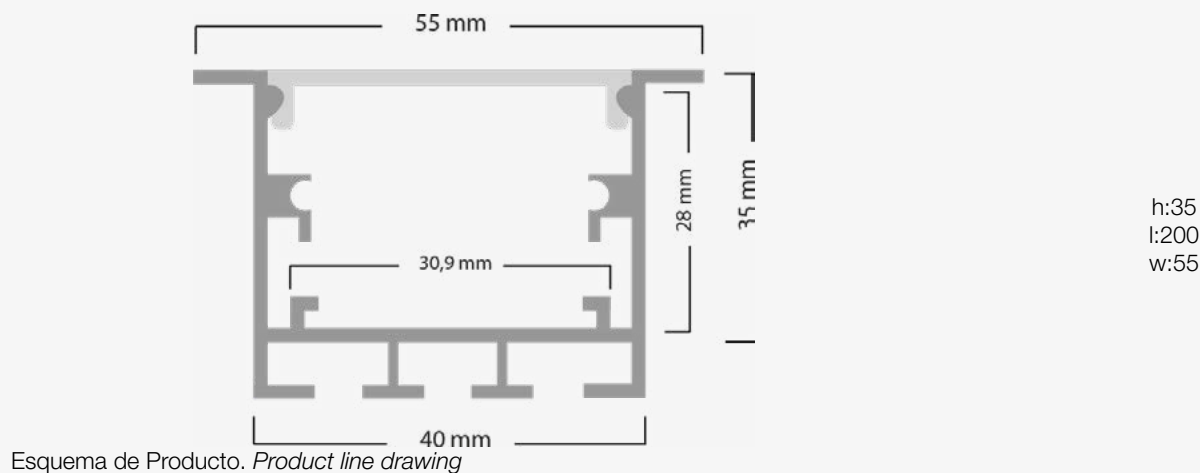

Garantías & Calidad. *Garantias & Qualidade*

*La garantía mencionada en nuestras fichas son de nivel básico. Roblan distribuye productos a nivel internacional y adapta el producto y su garantía a los requisitos y normativas de garantía específicos de cada país. También disponemos de opciones de garantía según los requerimientos de proyectos concretos. Por favor consulte con su agente comercial para verificar las opciones de garantía de su país. La garantía no cubre, accesorios, fuentes de luz intercambiables (como lámparas), ni baterías o acumuladores incluidos (si los hubiera).

* A garantia mencionada nas nossas fichas são de nível básico. A Roblan distribui produtos a nível internacional e adapta o produto e a sua garantia aos requisitos e normativas de garantia específicas de cada país. Também dispomos de opções de garantia segundo os requisitos de projetos concretos. Por favor, consulte o seu agente comercial para verificar as opções de garantia do seu país.

Datos Admin & Logística. *Dados Admin & Logística*

Referencia Producto. <i>Referência do Produto</i>	LEDAPR5535200A
Modelo	PERFIL EMPOTRABLE
Serie. <i>Série</i>	Tiras LED <i>Fitas LED</i>
Tecnología. <i>Tecnologia</i>	LEDs <i>LEDs</i>
Clase ETIM. <i>Classe ETIM</i>	EC002707
Unidades/Embalaje. <i>Unidades/Embalagem</i>	1
Tipo Embalaje Unidad. <i>Tipo de Embalagem Unidade</i>	Brown Carton Box

Dimensiones. *Dimensões*

Instalación. *Instalação*

Instalación. <i>Instalação</i>	Empotrado.
Lugar de Instalación. <i>Local de Instalação</i>	Pared, Suelo, Techo. <i>Parede</i>

En caso de rotura. *Em caso de quebra:* www.roblan.com

Última actualización: 2025-12-30 15:50:20 UTC+0000 Sujeto a cambios sin previo aviso. Utilizar datos más recientes.

Última atualização: 2025-12-30 15:50:20 UTC+0000 Sujeito a alterações sem aviso prévio. Utilizar os dados mais recentes.