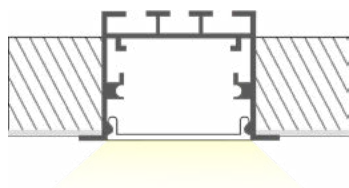

# LEDAPR5535200A

Perfil de aluminio para empotrar Y18 200cm 55x35mm

Perfil de alumínio de embutir Y18 200cm 55x35mm