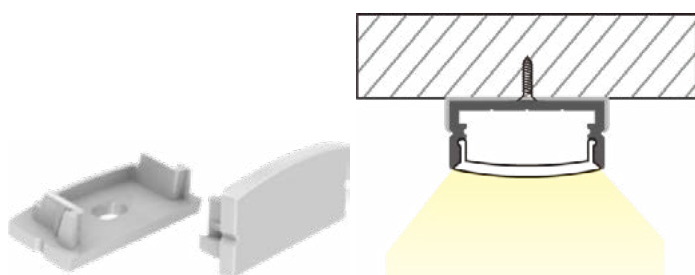

LEDAPS1024200A

Perfil de Aluminio de Superficie Y16 S10 200cm 24x10mm

Perfil de alumínio de superfície Y16 S10 200cm 24x10mm

Información Material. Informação de Material

Base	Aluminio. <i>Aluminio</i>
Difusor	PC Opalino. <i>PC Opalino</i>
Color. <i>Color</i>	Plata. <i>Prata</i>

Datos Admin & Logística. *Dados Admin & Logística*

Referencia Producto. <i>Referência do Produto</i>	LEDAPS1024200A
Modelo	PERFIL SUPERFICIE
Serie. <i>Série</i>	Tiras LED <i>Fitas LED</i>
Tecnología. <i>Tecnologia</i>	LEDs <i>LEDs</i>
Clase ETIM. <i>Classe ETIM</i>	EC002707
Unidades/Embalaje. <i>Unidades/Embalagem</i>	1
Tipo Embalaje Unidad. <i>Tipo de Embalagem Unidade</i>	Brown Carton Box