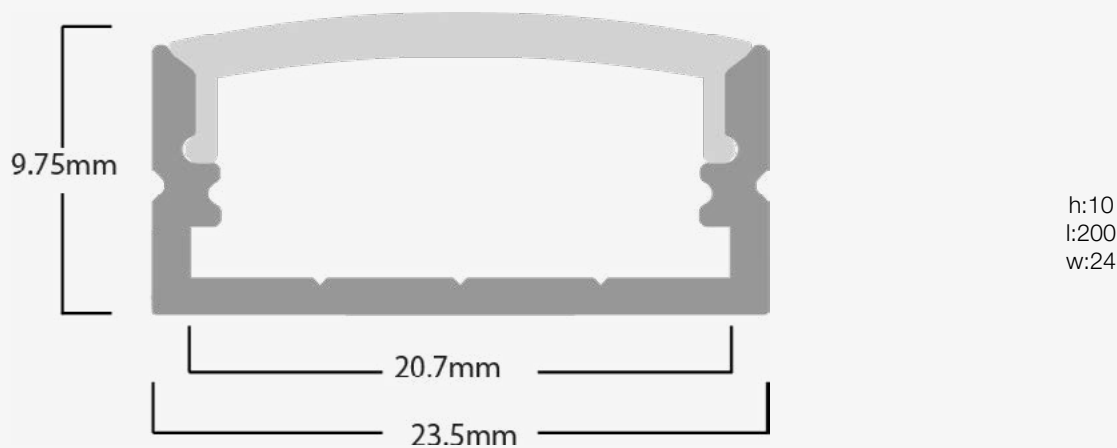

LEDAPS1024200A

Perfil de Aluminio de Superficie Y16 S10 200cm 24x10mm

Perfil de alumínio de superfície Y16 S10 200cm 24x10mm

Información Material. Informação de Material

Base	Aluminio. <i>Aluminio</i>
Difusor	PC Opalino. <i>PC Opalino</i>
Color. <i>Color</i>	Plata. <i>Prata</i>

Dimensiones. *Dimensões*

Esquema de Producto. *Product line drawing*

Instalación. *Instalação*

Instalación. <i>Instalação</i>	Superficie.
Lugar de Instalación. <i>Local de Instalação</i>	Pared, Suelo, Techo. <i>Parede</i>