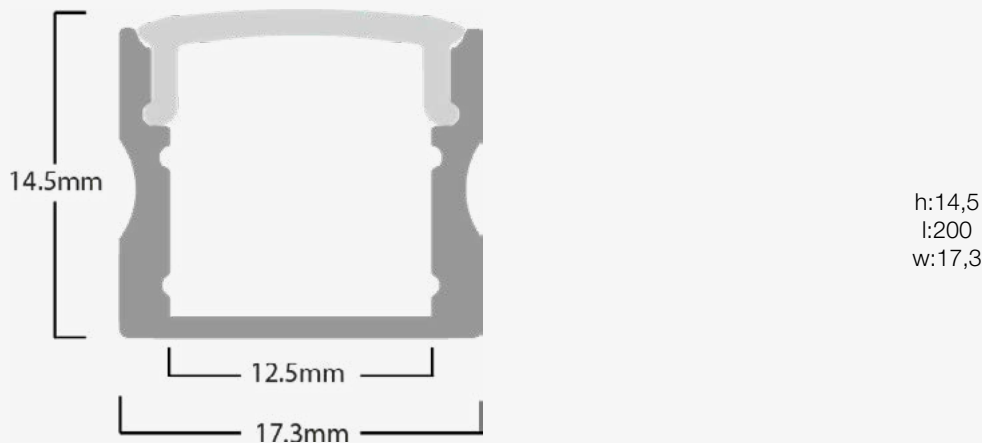

Garantías & Calidad. *Garantias & Qualidade*

*La garantía mencionada en nuestras fichas son de nivel básico. Roblan distribuye productos a nivel internacional y adapta el producto y su garantía a los requisitos y normativas de garantía específicos de cada país. También disponemos de opciones de garantía según los requerimientos de proyectos concretos. Por favor consulte con su agente comercial para verificar las opciones de garantía de su país. La garantía no cubre, accesorios, fuentes de luz intercambiables (como lámparas), ni baterías o acumuladores incluidos (si los hubiera).

* A garantia mencionada nas nossas fichas são de nível básico. A Roblan distribui produtos a nível internacional e adapta o produto e a sua garantia aos requisitos e normativas de garantia específicas de cada país. Também dispomos de opções de garantia segundo os requisitos de projetos concretos. Por favor, consulte o seu agente comercial para verificar as opções de garantia do seu país.

Datos Admin & Logística. *Dados Admin & Logística*

Referencia Producto. <i>Referência do Produto</i>	LEDAPS1417200A
Modelo	PERFIL SUPERFICIE
Serie. <i>Série</i>	Tiras LED <i>Fitas LED</i>
Tecnología. <i>Tecnologia</i>	LEDs <i>LEDs</i>
Clase ETIM. <i>Classe ETIM</i>	EC002707
Unidades/Embalaje. <i>Unidades/Embalagem</i>	1
Tipo Embalaje Unidad. <i>Tipo de Embalagem Unidade</i>	Brown Carton Box

Dimensiones. *Dimensões*

Esquema de Producto. *Product line drawing*

Instalación. *Instalação*

Instalación. <i>Instalação</i>	Superficie.
Lugar de Instalación. <i>Local de Instalação</i>	Pared, Suelo, Techo. <i>Parede</i>

En caso de rotura. *Em caso de quebra:* www.roblan.com

Última actualización: 2025-12-30 15:50:20 UTC+0000 Sujeto a cambios sin previo aviso. Utilizar datos más recientes.

Última atualização: 2025-12-30 15:50:20 UTC+0000 Sujeito a alterações sem aviso prévio. Utilizar os dados mais recentes.