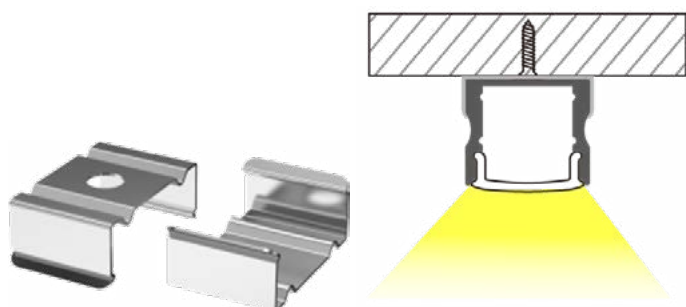

LEDAPS1417200A

Perfil de Aluminio de Superficie Y16 S15 17,3x14,5 200cm Alum

Perfil de alumínio de superfície Y16 S15 17,3x14,5 200cm Alumínio

Información Material. Informação de Material

Base	Aluminio. Alumínio
Difusor	PC Opalino. PC Opalino
Color. Color	Plata.Prata